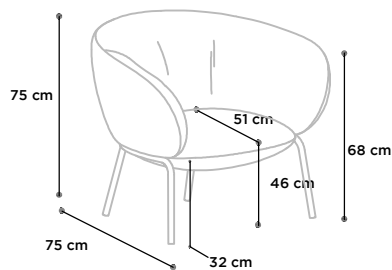

100

Piede
Legs
Piètement

Metallo
Metal
Métal

- 42** **Grafite**
Graphite
Graphite
- 46** **Ramato**
Copper
Culvré
- 47** **Bronzato**
Bronzed
Bronzé
- 38** **Nero Anodico**
Anodic black
Noir anodique
- 70** **Alluminio brunito**
Garnished aluminium
Aluminium bronzé
- 71** **Nero titanio lucido**
Glossy black titanium
Noir titane brillant