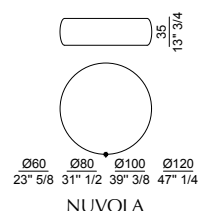

Informazioni tecniche / Technical informations

Pouf imbottito, NUVOLA STITCH con cuciture laterali, disponibile anche con profilo in metallo verniciato.

Nero	V01	Bronzo	V05
Titanio	V04	Oro	V06

Rivestimento non sfoderabile.

Ø60	H 140 cm x L 130 cm	2,50 m²
Ø80	H 140 cm x L 240 cm	4,00 m²
Ø100	H 140 cm x L 260 cm	5,50 m²
Ø120	H 140 cm x L 270 cm	6,70 m²