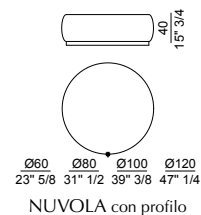

Informazioni tecniche / Technical informations

Pouf imbottito, NUVOLA STITCH con cuciture laterali, disponibile anche con profilo in metallo verniciato.

Nero	V01	Bronzo	V05
Titanio	V04	Oro	V06

Rivestimento non sfoderabile.

Ø60	H 140 cm x L 130 cm	2,50 m²
Ø80	H 140 cm x L 240 cm	4,00 m²
Ø100	H 140 cm x L 260 cm	5,50 m²
Ø120	H 140 cm x L 270 cm	6,70 m²