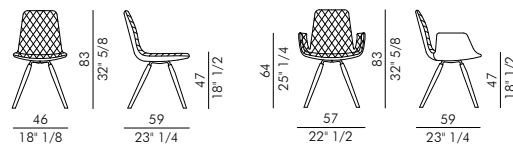

eforma
DESIGN ITALIANO

Informazioni tecniche / Technical informations

LENNY

LENNY arm

CATAS
RAPPORTO DI PROVA
222579

Sedia e poltroncina imbottita con base in legno massello di frassino tinto.

Noce Canaletto	FVC
Frassino Nero	FNR
Frassino Testa di Moro	FTM

LENNY	H 140 cm x L 110 cm	2,00 m ²
LENNY arm	H 140 cm x L 120 cm	2,60 m ²

Fabric covering not available.

Cover not removable.

LENNY	H 140 cm x L 110 cm	2,00 m ²
LENNY arm	H 140 cm x L 120 cm	2,60 m ²

FINITURE/FINISHES