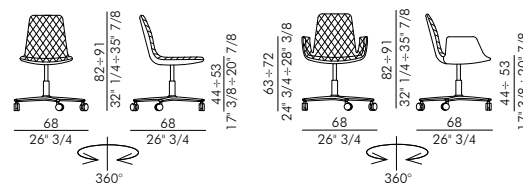

## Informazioni tecniche / Technical informations

LENNY

LENNY arm

**Sedia e poltroncina imbottita con base girevole a 5 razze in alluminio spazzolato, regolabile in altezza.**

Alluminio Spazzolato ASP

**Upholstered chair and armchair with swivel 5 ways base adjustable in height in polished aluminium.**

Polished Aluminium ASP

**Rivestimento in tessuto non disponibile.**

**Rivestimento non sfoderabile.**

LENNY H 140 cm x L 110 cm 2,00 m<sup>2</sup>

LENNY arm H 140 cm x L 120 cm 2,60 m<sup>2</sup>

**Fabric covering not available.**

**Cover not removable.**

LENNY H 140 cm x L 110 cm 2,00 m<sup>2</sup>

LENNY arm H 140 cm x L 120 cm 2,60 m<sup>2</sup>