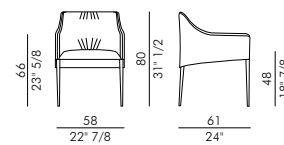

ISIDORA

Design Antoy Filips

Isidora è la sedia di design che ricorda una poltroncina imbottita: elegante e intrigante, come il nome che porta. Risultato del progetto creativo del designer Antoy Filips, questa sedia di design si presenta con una leggera struttura in metallo, la seduta è dotata di un rivestimento non sfoderabile disponibile in pelle, ecopelle o tessuto. Definita da uno stile contemporaneo e raffinato, Isidora si colloca perfettamente in contesti moderni portando un tocco di leggerezza e comfort. Un complemento d'arredo importante come la sedia Isidora ha bisogno di accompagnare elementi altrettanto interessanti, come ad esempio l'affascinante e unico Tavolo Rotolo. Per una versione più elaborata, vi consigliamo la sedia Isidora Lounge.

Informazioni tecniche / Technical informations

Poltroncina imbottita con struttura in metallo.

Rivestimento non sfoderabile.

 H 140 cm x L 170 cm  3,80 m²

Upholstered armchair with metal frame.

Cover not removable.

 H 140 cm x L 170 cm  3,80 m²

FINITURE/FINISHES

Attenzione: il prodotto finito può presentare delle lievi variazioni di colore rispetto ai campioni forniti dall'azienda. I colori visualizzati sono puramente indicativi e possono variare rispetto alla realtà. Rivolgersi ad EFORMA o al proprio rivenditore di fiducia per ricevere maggiori informazioni. EFORMA si riserva di apportare modifiche e/o migliorie di carattere tecnico ed estetico ai propri modelli e prodotti in qualsiasi momento e senza preavviso. / *Attention: the final product may show slight variations in colour compared to the samples supplied by the company. The colours displayed are indicative and can vary in reality. Please contact EFORMA or your preferred retailer for more information. EFORMA reserves the right to change and/or apply technical and esthetical improvements to its models and products at any time without any notice.*