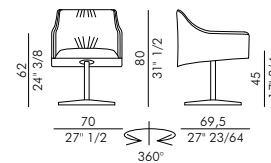

Informazioni tecniche / Technical informations

Poltroncina imbottita con base girevole a 4 razze in alluminio verniciato.

Nero V01
Bianco V02
Antracite V03

Rivestimento non sfoderabile.

H 140 cm x L 200 cm 5,20 m²

Upholstered armchair with painted swivel 4 ways base.

Black V01
White V02
Anthracite V03

Cover not removable.

H 140 cm x L 200 cm 5,20 m²