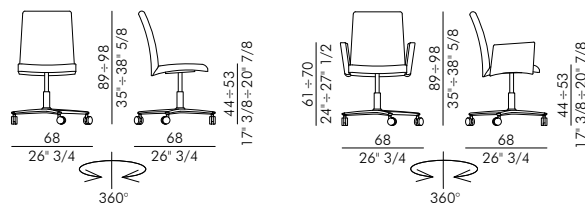

eforma
DESIGN ITALIANO

Informazioni tecniche / Technical informations

EKTA

EKTA arm

Sedia e poltroncina imbottita con base girevole a 5 razze in alluminio spazzolato, regolabile in altezza.

Alluminio Spazzolato ASP

Upholstered chair and armchair with swivel 5 ways base adjustable in height in polished aluminium.

Polished Aluminium ASP

Rivestimento non sfoderabile.

EKTA  H 140 cm x L 130 cm  2,10 m²

EKTA arm  H 140 cm x L 140 cm  3,00 m²

Cover not removable.

EKTA  H 140 cm x L 130 cm  2,10 m²

EKTA arm  H 140 cm x L 140 cm  3,00 m²

FINITURE/FINISHES

Attenzione: il prodotto finito può presentare delle lievi variazioni di colore rispetto ai campioni forniti dall'azienda. I colori visualizzati sono puramente indicativi e possono variare rispetto alla realtà. Rivolgersi ad EFORMA o al proprio rivenditore di fiducia per ricevere maggiori informazioni. EFORMA si riserva di apportare modifiche e/o migliorie di carattere tecnico ed estetico ai propri modelli e prodotti in qualsiasi momento e senza preavviso. / *Attention: the final product may show slight variations in colour compared to the samples supplied by the company. The colours displayed are indicative and can vary in reality. Please contact EFORMA or your preferred retailer for more information. EFORMA reserves the right to change and/or apply technical and esthetical improvements to its models and products at any time without any notice.*