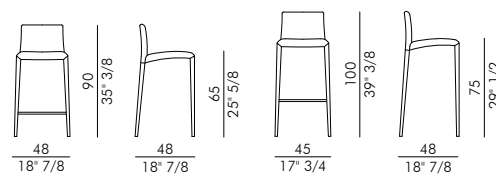

## CINDY STOOL\_4 gambe / *CINDY STOOL\_4 legs*

Design CSR Eforma

Cindy Stool 4 gambe è lo sgabello moderno comodo e di design, la soluzione ideale che saprà adattarsi a contesti sia residenziali che lavorativi. Questo sgabello moderno fa parte del progetto di design CSR Eforma ed è definito da quattro gambe rivestite a scelta in pelle, ecopelle o tessuto, da personalizzare a seconda dell'ambiente in cui lo si collocherà. Lo sgabello Cindy Stool è un complemento d'arredo versatile ed elegante, perfetto sia per zone giorno come cucina o salotto, che uffici, bar o ristoranti. Funzionale e dall'estetica minimalista, saprà garantire il massimo comfort. Disponibile anche nella versione Cindy Stool.

## Informazioni tecniche / Technical informations

**Sgabello imbottito con struttura in metallo.**

**Rivestimento non sfoderabile.**

 H 140 cm x L 80 cm  1,30 m<sup>2</sup>

**Upholstered stool with metal frame.**

**Cover not removable.**

 H 140 cm x L 80 cm  1,30 m<sup>2</sup>