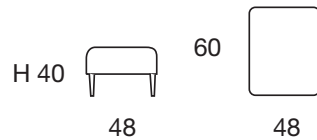

TESSUTO / FABRIC

COMPLETAMENTE SFODERABILE
FULLY REMOVABLE COVERING

POUF 60x48
FOOTSTOOL 60x48