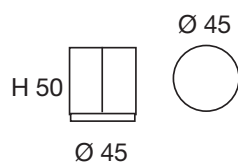

STRUTTURA VERO LEGNO
REAL WOOD STRUCTURE

SEDUTA IN POLIURETANO
ESPANSO DENSITÀ 35 KG/M³
RIVESTITA CON FIBRE ACRILICHE
SITTING POLYURETHANE FOAM
DENSITY 35 KG/M³
COVERED WITH ACRYLIC FIBRES

PELLE / LEATHER

NON SFODERABILE
NOT REMOVABLE COVERING

TESSUTO / FABRIC

COMPLETAMENTE SFODERABILE
FULLY REMOVABLE COVERING

POUF TONDO 45x45
FOOTSTOOL 45x45