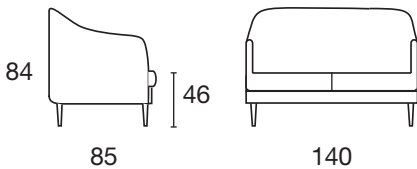

SEDUTA IN POLIURETANO
ESPANSO DENSITÀ 35 KG/M³
RIVESTITA CON FIBRE ACRILICHE
SITTING POLYURETHANE FOAM DENSITY 35 KG/M³
COVERED WITH ACRYLIC FIBRES

PELLE / LEATHER

CUSCINI DI SEDUTA SFODERABILI
REMOVABLE UPHOLSTERY
FOR SITTING CUSHIONS

TESSUTO / FABRIC

COMPLETAMENTE SFODERABILE
FULLY REMOVABLE COVERING

DIVANO 2P 140
SOFA 2P 140

POLTRONA 77
ARMCHAIR 77