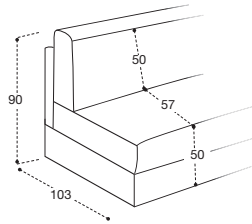

Riva standard