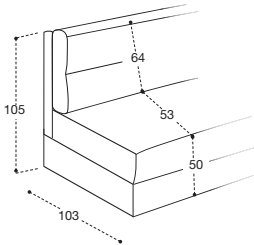

Riva comfort