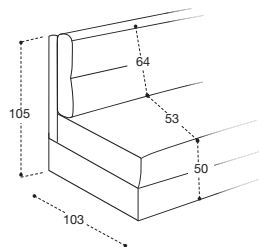

Riva comfort