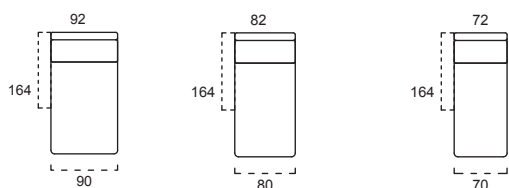

SCOCCA CHAISE LONGUE CONTENITORE SX/DX
LHF/RHF STORAGE CHAISE LONGUE