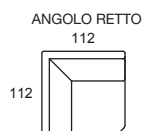

SCOCCA DIVANO LETTO / FISSO
SOFA-BED / SOFA

SCOCCA TERMINALE LETTO / FISSO SX/DX
LHF/RHF SOFA-BED/SOFA

SCOCCA CHAISE LONGUE CONTENITORE SX/DX
LHF/RHF STORAGE CHAISE LONGUE

CONTENITORE INCLUSO NEL PREZZO
STORAGE OPTION INCLUDED IN THE PRICE

ELEMENTI SPECIALI SX/DX
LHF/RHF SPECIAL MODULES

POUF
FOOTSTOOL

POUF CONTENITORE
STORAGE FOOTSTOOL

MATERASSI / MATTRESSES

Materasso Silver antistatico sfoderabile di serie Dual Comfort densità 30 kg/m³, con lato in memory densità 50 kg/m³.
Silver mattress , antistatic with removable covering, Dual Comfort density 30 kg/m³ with memory foam density 50 kg/m³.

STANDARD MEMORY
SILVER 30 KG/M³ E MEMORY 50 KG/M³
H.18 CM L.193 CM