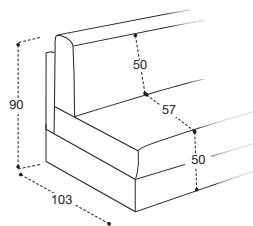

Riva standard