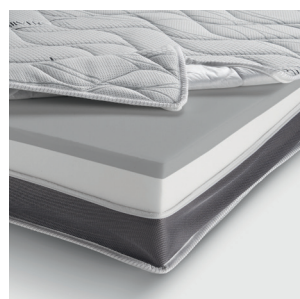

ELEMENTI SPECIALI SX/DX
LHF/RHF SPECIAL MODULES

POUF
FOOTSTOOL

POUF CONTENITORE
STORAGE FOOTSTOOL

MATERASSI / MATTRESSES

Materasso Silver antistatico sfoderabile di serie Dual Comfort densità 30 kg/m³, con lato in memory densità 50 kg/m³.
Silver mattress , antistatic with removable covering, Dual Comfort density 30 kg/m³ with memory foam density 50 kg/m³.