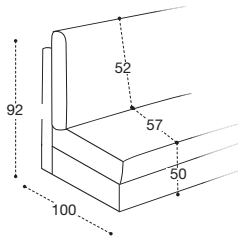

Sirmione standard