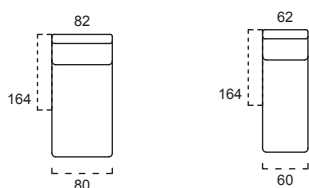

SCOCCHA CHAISE LONGUE CONTENITORE SX/DX
LHF/RHF STORAGE CHAISE LONGUE

CONTENITORE INCLUSO NEL PREZZO
STORAGE OPTION INCLUDED IN THE PRICE

ELEMENTI SPECIALI SX/DX
LHF/RHF SPECIAL MODULES

ANGOLO RETTO

PENISOLA

POUF BRACCIOLO
CONTENITORE

DISPONIBILE SOLO
CON BRACCIOLO B18
STORAGE AVAILABLE
ONLY WITH ARM B18

SCHIENALETTO

DISPONIBILE SOLO
CON BRACCIOLO B18
STORAGE AVAILABLE
ONLY WITH ARM B18

POUF
FOOTSTOOL

POUF CONTENITORE
STORAGE FOOTSTOOL

MATERASSI / MATTRESSES

Materasso Silver antistatico sfoderabile di serie Dual Comfort densità 30 kg/m³, con lato in memory densità 50 kg/m³.
Silver mattress, antistatic with removable covering, Dual Comfort density 30 kg/m³ with memory foam density 50 kg/m³.