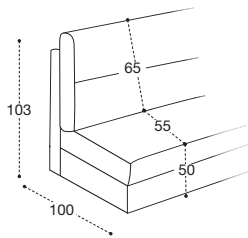

Sirmione comfort