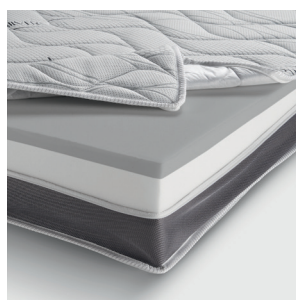

SCHIENALETTO

DISPONIBILE SOLO
CON BRACCIOLO B18
STORAGE AVAILABLE
ONLY WITH ARM B18

POUF
FOOTSTOOL

POUF CONTENITORE
STORAGE FOOTSTOOL

MATERASSI / MATTRESSES

Materasso Silver antistatico sfoderabile di serie Dual Comfort densità 30 kg/m³, con lato in memory densità 50 kg/m³.
Silver mattress, antistatic with removable covering, Dual Comfort density 30 kg/m³ with memory foam density 50 kg/m³.