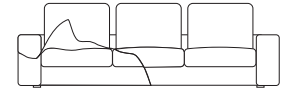

COMPLETAMENTE SFODERABILE
FULLY REMOVABLE COVERING