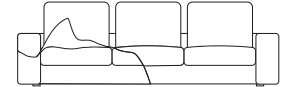

COMPLETAMENTE SFODERABILE
FULLY REMOVABLE COVERING

PELLE / LEATHER

TESSUTO / FABRIC

ACCESSORI OPTIONAL / OPTIONALS

MECCANISMO ROLLER