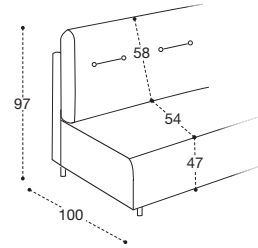

TIPOLOGIA SEDUTA / TYPE OF SEAT

A SCELTA INCLUSA NEL PREZZO  
OPTIONAL, INCLUDED IN PRICE

CLASSIC

BLOCK

LETTO INCLUSO / BED INCLUDED

Bormio comfort

Bormio move

Bormio smart

LA SPALLIERA MOVE NECESSITA DI ULTERIORI 15 CM PER L'ESTENSIONE COMPLETA  
MOVE: THE BACK CUSHION RECLINES 15 CM FROM THE WALL

B1

B3

B4

B5

B6

BRACCIOLI A SCELTA INCLUSI NEL PREZZO  
ARM INCLUDED IN THE PRICE