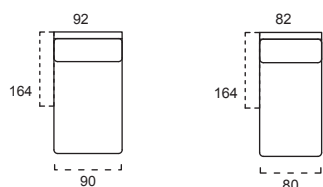

SCOCCHA CHAISE LONGUE SX/DX CONTENITORE
LHF/RHF CHAISE LONGUE STORAGE

CONTENITORE INCLUSO NEL PREZZO
STORAGE OPTION INCLUDED IN THE PRICE
NON DISPONIBILE CON SEDUTA BLOCK
NOT AVAILABLE WITH BLOCK SEAT