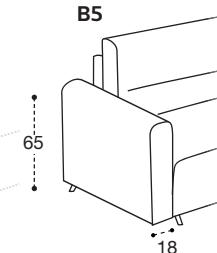

LA SPALLIERA MOVE NECESSITA DI ULTERIORI 15 CM PER L'ESTENSIONE COMPLETA  
MOVE: THE BACK CUSHION RECLINES 15 CM FROM THE WALL

B1

B3

B4

B5

B6

BRACCIOLI A SCELTA INCLUSI NEL PREZZO  
ARM INCLUDED IN THE PRICE