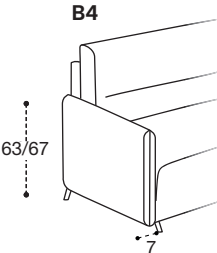

LA SPALLIERA MOVE NECESSITA DI ULTERIORI 15 CM PER L'ESTENSIONE COMPLETA  
MOVE: THE BACK CUSHION RECLINES 15 CM FROM THE WALL

B1

B3

B4

B5

B6

BRACCIOLI A SCELTA INCLUSI NEL PREZZO  
ARM INCLUDED IN THE PRICE