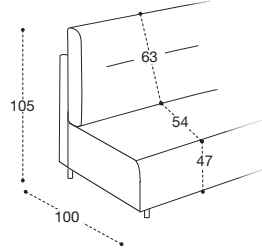

CLASSIC

BLOCK

LETTO INCLUSO / BED INCLUDED

Bormio comfort

Bormio move

Bormio smart

LA SPALLIERA MOVE NECESSITA DI ULTERIORI 15 CM PER L'ESTENSIONE COMPLETA
MOVE: THE BACK CUSHION RECLINES 15 CM FROM THE WALL