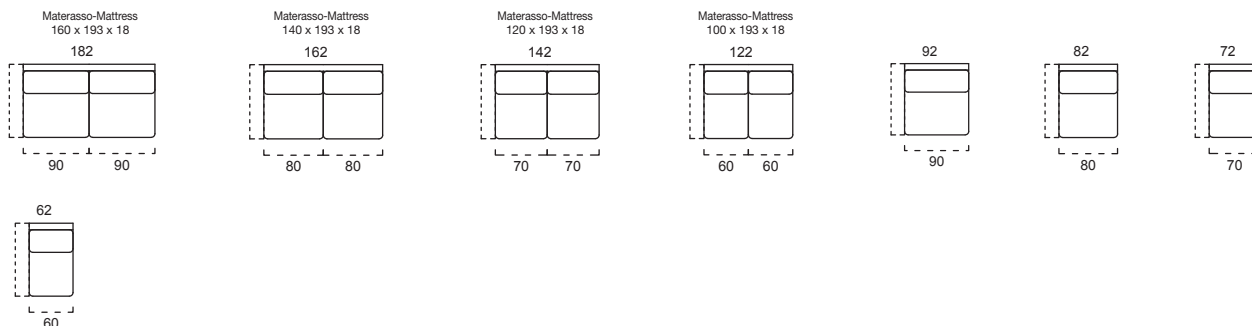

SCOCCHA TERMINALE LETTO/FISSO SX/DX
LHF/RHF SOFA

SCOCCHA CHAISE LONGUE SX/DX CONTENITORE
LHF/RHF CHAISE LONGUE STORAGE

CONTENITORE INCLUSO NEL PREZZO
STORAGE OPTION INCLUDED IN THE PRICE
NON DISPONIBILE CON SEDUTA BLOCK
NOT AVAILABLE WITH BLOCK SEAT

ELEMENTI SPECIALI SX/DX
LHF/RHF SPECIAL MODULES

POUF
FOOTSTOOL

POUF CONTENITORE
STORAGE FOOTSTOOL

NON DISPONIBILE CON SEDUTA BLOCK
NOT AVAILABLE WITH BLOCK SEAT

MATERASSI / MATTRESSES

Materasso Silver antistatico sfoderabile di serie Dual Comfort densità 30 kg/m³, con lato in memory densità 50 kg/m³.
Silver mattress, antistatic with removable covering, Dual Comfort density 30 kg/m³ with memory foam density 50 kg/m³.