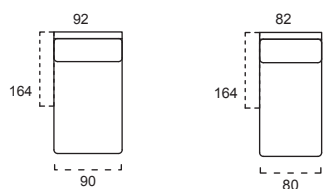

SCOCCHA CHAISE LONGUE SX/DX CONTENITORE
LHF/RHF CHAISE LONGUE STORAGE

CONTENITORE INCLUSO NEL PREZZO
STORAGE OPTION INCLUDED IN THE PRICE
NON DISPONIBILE CON SEDUTA BLOCK
NOT AVAILABLE WITH BLOCK SEAT