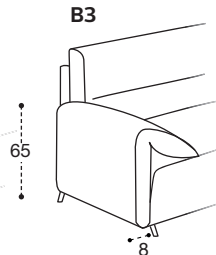

BORMIO H18

STRUTTURA VERO LEGNO
REAL WOOD STRUCTURE

CUSCINO SPALLIERA
IN POLIURETANO ESPANSO
DENSITÀ 23KG/M³
RIVESTITO IN
FIBRE ACRILICHE
PER MOVE/SMART
BACK CUSHION IN
POLYURETHANE FOAM
23KG/M³ DENSITY COVERED
WITH ACRYLIC FIBRES MOVE
AND SMART VERSION

CUSCINO SPALLIERA
IN FIOCCO ACRILICO
PER COMFORT
BACK WITH FLOCK
FOR COMFORT VERSION

CUSCINO SEDUTA
IN POLIURETANO
ESPANSO DENSITÀ
35KG/M³ RIVESTITO
IN FIBRE ACRILICHE
SEAT CUSHION IN
POLYURETHANE
FOAM DENSITY 35 KG/M³
COVERED WITH
ACRYLIC FIBRES

CUSCINI DI SEDUTA SFODERABILI
REMOVABLE UPHOLSTERY
FOR SITTING CUSHIONS

COMPLETAMENTE SFODERABILE
FULLY REMOVABLE COVERING

ACCESSORI OPTIONAL / OPTIONALS

MECCANISMO ROLLER

TIPOLOGIA SEDUTA / TYPE OF SEAT

A SCELTA INCLUSA NEL PREZZO
OPTIONAL, INCLUDED IN PRICE

LETTO INCLUSO / BED INCLUDED

Bormio comfort

Bormio move

Bormio smart

LA SPALLIERA MOVE NECESSITA DI ULTERIORI 15 CM PER L'ESTENSIONE COMPLETA
MOVE: THE BACK CUSHION RECLINES 15 CM FROM THE WALL

B1

B3

B4

B5

B6

BRACCIOLI A SCELTA INCLUSI NEL PREZZO
ARM INCLUDED IN THE PRICE

ELEMENTO DIVISIBILE OPTIONAL (OPZIONE DISPONIBILE SOLO PER DIVANI E TERMINALI CON LETTO INTEGRATO) OPTIONAL DIVISIBLE ELEMENTS (OPTION ONLY AVAILABLE FOR SOFAS AND END UNITS WITH INTEGRATED BED)

POSSIBILITÀ DI RICEVERE I DIVANI O I TERMINALI CON MECCANISMO LETTO DIVISI IN PIÙ PARTI ED
IMBALLATI SEPARATAMENTE, DA MONTARE DIRETTAMENTE IN LOCO
POSSIBILITY TO RECEIVE SOFAS OR END UNITS WITH BED MECHANISM DIVIDED INTO SEPARATE PARTS
AND PACKAGED SEPARATELY, TO BE ASSEMBLED DIRECTLY ON SITE