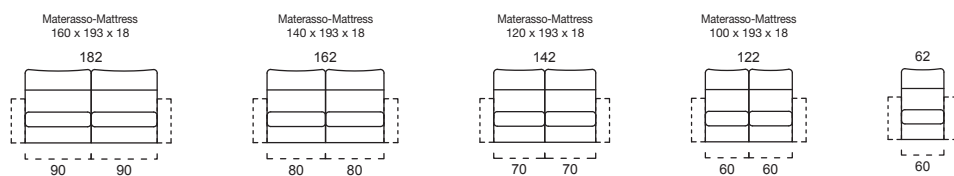

SCOCCHA DIVANO LETTO/FISSO
SOFA