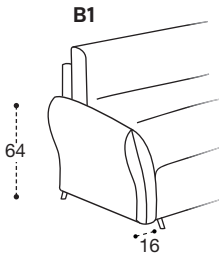

BORMIO H18

STRUTTURA VERO LEGNO
REAL WOOD STRUCTURE

CUSCINO SPALLIERA
IN POLIURETANO ESPANSO
DENSITÀ 23KG/M³
RIVESTITO IN
FIBRE ACRILICHE
PER MOVE/SMART
BACK CUSHION IN
POLYURETHANE FOAM
23KG/M³ DENSITY COVERED
WITH ACRYLIC FIBRES MOVE
AND SMART VERSION

CUSCINO SPALLIERA
IN FIOCCO ACRILICO
PER COMFORT
BACK WITH FLOCK
FOR COMFORT VERSION

CUSCINO SEDUTA
IN POLIURETANO
ESPANSO DENSITÀ
35KG/M³ RIVESTITO
IN FIBRE ACRILICHE
SEAT CUSHION IN
POLYURETHANE
FOAM DENSITY 35 KG/M³
COVERED WITH
ACRYLIC FIBRES

CUSCINI DI SEDUTA SFODERABILI
REMOVABLE UPHOLSTERY
FOR SITTING CUSHIONS

COMPLETAMENTE SFODERABILE
FULLY REMOVABLE COVERING

ACCESSORI OPTIONAL / OPTIONALS

MECCANISMO ROLLER

TIPOLOGIA SEDUTA / TYPE OF SEAT

A SCELTA INCLUSA NEL PREZZO
OPTIONAL, INCLUDED IN PRICE

LETTO INCLUSO / BED INCLUDED

Bormio comfort

Bormio move

Bormio smart

LA SPALLIERA MOVE NECESSITA DI ULTERIORI 15 CM PER L'ESTENSIONE COMPLETA
MOVE: THE BACK CUSHION RECLINES 15 CM FROM THE WALL

B1

B3

B4

B5

B6

BRACCIOLI A SCELTA INCLUSI NEL PREZZO
ARM INCLUDED IN THE PRICE

ELEMENTO DIVISIBILE OPTIONAL (OPZIONE DISPONIBILE SOLO PER DIVANI E TERMINALI CON LETTO INTEGRATO) OPTIONAL DIVISIBLE ELEMENTS (OPTION ONLY AVAILABLE FOR SOFAS AND END UNITS WITH INTEGRATED BED)

POSSIBILITÀ DI RICEVERE I DIVANI O I TERMINALI CON MECCANISMO LETTO DIVISI IN PIÙ PARTI ED
IMBALLATI SEPARATAMENTE, DA MONTARE DIRETTAMENTE IN LOCO
POSSIBILITY TO RECEIVE SOFAS OR END UNITS WITH BED MECHANISM DIVIDED INTO SEPARATE PARTS
AND PACKAGED SEPARATELY, TO BE ASSEMBLED DIRECTLY ON SITE