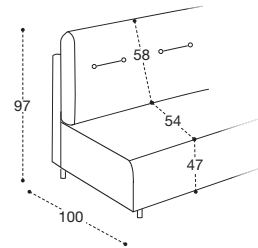

CLASSIC

BLOCK

LETTO INCLUSO / BED INCLUDED

Bormio comfort

Bormio move

Bormio smart

LA SPALLIERA MOVE NECESSITA DI ULTERIORI 15 CM PER L'ESTENSIONE COMPLETA
MOVE: THE BACK CUSHION RECLINES 15 CM FROM THE WALL