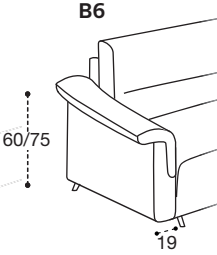

CLASSIC

BLOCK

LETTO INCLUSO / BED INCLUDED

Bormio comfort

Bormio move

Bormio smart

LA SPALLIERA MOVE NECESSITA DI ULTERIORI 15 CM PER L'ESTENSIONE COMPLETA
MOVE: THE BACK CUSHION RECLINES 15 CM FROM THE WALL

B1

B3

B4

B5

B6

BRACCIOLI A SCELTA INCLUSI NEL PREZZO
ARM INCLUDED IN THE PRICE

ELEMENTO DIVISIBILE OPTIONAL (OPZIONE DISPONIBILE SOLO PER DIVANI E TERMINALI CON LETTO INTEGRATO) OPTIONAL DIVISIBLE ELEMENTS (OPTION ONLY AVAILABLE FOR SOFAS AND END UNITS WITH INTEGRATED BED)