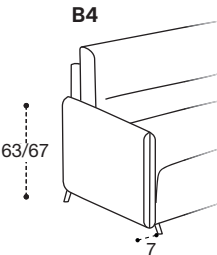

BORMIO H18

STRUTTURA VERO LEGNO
REAL WOOD STRUCTURE

CUSCINO SPALLIERA
IN POLIURETANO ESPANSO
DENSITÀ 23KG/M³
RIVESTITO IN
FIBRE ACRILICHE
PER MOVE/SMART
BACK CUSHION IN
POLYURETHANE FOAM
23KG/M³ DENSITY COVERED
WITH ACRYLIC FIBRES MOVE
AND SMART VERSION

CUSCINO SPALLIERA
IN FIOCCO ACRILICO
PER COMFORT
BACK WITH FLOCK
FOR COMFORT VERSION

CUSCINO SEDUTA
IN POLIURETANO
ESPANSO DENSITÀ
35KG/M³ RIVESTITO
IN FIBRE ACRILICHE
SEAT CUSHION IN
POLYURETHANE
FOAM DENSITY 35 KG/M³
COVERED WITH
ACRYLIC FIBRES

CUSCINI DI SEDUTA SFODERABILI
REMOVABLE UPHOLSTERY
FOR SITTING CUSHIONS

COMPLETAMENTE SFODERABILE
FULLY REMOVABLE COVERING

ACCESSORI OPTIONAL / OPTIONALS

MECCANISMO ROLLER

TIPOLOGIA SEDUTA / TYPE OF SEAT

A SCELTA INCLUSA NEL PREZZO
OPTIONAL, INCLUDED IN PRICE

LETTO INCLUSO / BED INCLUDED

Bormio comfort

Bormio move

Bormio smart

LA SPALLIERA MOVE NECESSITA DI ULTERIORI 15 CM PER L'ESTENSIONE COMPLETA
MOVE: THE BACK CUSHION RECLINES 15 CM FROM THE WALL

B1

B3

B4

B5

B6

BRACCIOLI A SCELTA INCLUSI NEL PREZZO
ARM INCLUDED IN THE PRICE

ELEMENTO DIVISIBILE OPTIONAL (OPZIONE DISPONIBILE SOLO PER DIVANI E TERMINALI CON LETTO INTEGRATO) OPTIONAL DIVISIBLE ELEMENTS (OPTION ONLY AVAILABLE FOR SOFAS AND END UNITS WITH INTEGRATED BED)

POSSIBILITÀ DI RICEVERE I DIVANI O I TERMINALI CON MECCANISMO LETTO DIVISI IN PIÙ PARTI ED
IMBALLATI SEPARATAMENTE, DA MONTARE DIRETTAMENTE IN LOCO
POSSIBILITY TO RECEIVE SOFAS OR END UNITS WITH BED MECHANISM DIVIDED INTO SEPARATE PARTS
AND PACKAGED SEPARATELY, TO BE ASSEMBLED DIRECTLY ON SITE