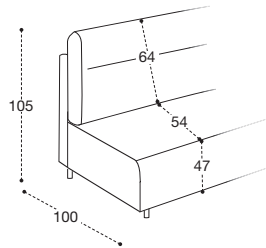

CLASSIC

BLOCK

LETTO INCLUSO / BED INCLUDED

Bormio comfort

Bormio move

Bormio smart

LA SPALLIERA MOVE NECESSITA DI ULTERIORI 15 CM PER L'ESTENSIONE COMPLETA
MOVE: THE BACK CUSHION RECLINES 15 CM FROM THE WALL