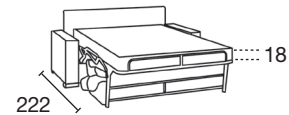

CLASSIC

BLOCK

LETTO INCLUSO / BED INCLUDED

Bormio comfort

Bormio move

Bormio smart

LA SPALLIERA MOVE NECESSITA DI ULTERIORI 15 CM PER L'ESTENSIONE COMPLETA
MOVE: THE BACK CUSHION RECLINES 15 CM FROM THE WALL