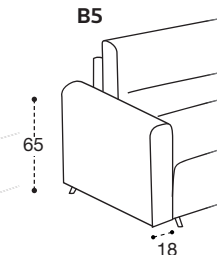

CLASSIC

BLOCK

LETTO INCLUSO / BED INCLUDED

Bormio comfort

Bormio move

Bormio smart

LA SPALLIERA MOVE NECESSITA DI ULTERIORI 15 CM PER L'ESTENSIONE COMPLETA
MOVE: THE BACK CUSHION RECLINES 15 CM FROM THE WALL

B1

B3

B4

B5

B6

BRACCIOLI A SCELTA INCLUSI NEL PREZZO
ARM INCLUDED IN THE PRICE

ELEMENTO DIVISIBILE OPTIONAL (OPZIONE DISPONIBILE SOLO PER DIVANI E TERMINALI CON LETTO INTEGRATO) OPTIONAL DIVISIBLE ELEMENTS (OPTION ONLY AVAILABLE FOR SOFAS AND END UNITS WITH INTEGRATED BED)