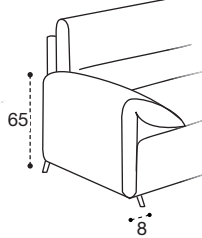

STELVIO H13

STRUTTURA VERO LEGNO
REAL WOOD STRUCTURE

CUSCINO SPALLIERA
IN POLIURETANO ESPANSO
DENSITÀ 23KG/M³ RIVESTITO
IN FIBRE ACRILICHE PER
MOVE/SMART
BACK CUSHION IN
POLYURETHANE FOAM
23KG/M³ DENSITY COVERED
WITH ACRYLIC FIBRES MOVE
AND SMART VERSION

CUSCINO SPALLIERA
IN FIOCCO ACRILICO
PER COMFORT
BACK WITH FLOCK
FOR COMFORT
VERSION

CUSCINO SEDUTA IN
POLIURETANO ESPANSO
DENSITÀ 35KG/M³ RIVESTITO
IN FIBRE ACRILICHE
SEAT CUSHION IN
POLYURETHANE FOAM
DENSITY 35 KG/M³ COVERED
WITH ACRYLIC FIBRES

CUSCINI DI SEDUTA SFODERABILI
REMOVABLE UPHOLSTERY
FOR SITTING CUSHIONS

COMPLETAMENTE SFODERABILE
FULLY REMOVABLE COVERING

TIPOLOGIA SEDUTA / TYPE OF SEAT

A SCELTA INCLUSA NEL PREZZO
OPTIONAL, INCLUDED IN PRICE

LETTO INCLUSO / BED INCLUDED

PIEDE STANDARD STANDARD FOOT

CROMO BRUNITO
H 12 cm

**INOX
SATINATO**

**CHAMPAGNE
SATINATO**

**RAL
LUCIDO/OPACO**

FINITURE E/O PIEDI OPTIONAL NECESSITANO DI
ULTERIORI DUE SETTIMANE DI PRODUZIONE
OPTIONAL FEET AND FINISHINGS NEED TWO ADDITIONAL
WEEKS OF PRODUCTION TIME

Stelvio comfort

Stelvio move

Stelvio smart

LA SPALLIERA MOVE NECESSITA DI ULTERIORI 15 CM
PER L'ESTENSIONE COMPLETA
MOVE: THE BACK CUSHION RECLINES 15 CM FROM THE WALL

B1

B3

B4

B5

B6

BRACCIOLI A SCELTA INCLUSA NEL PREZZO
ARM INCLUDED IN THE PRICE

ELEMENTO DIVISIBILE OPTIONAL (OPZIONE DISPONIBILE SOLO PER DIVANI E TERMINALI CON LETTO INTEGRATO) OPTIONAL DIVISIBLE ELEMENTS (OPTION ONLY AVAILABLE FOR SOFAS AND END UNITS WITH INTEGRATED BED)

POSSIBILITÀ DI RICEVERE I DIVANI O I TERMINALI CON MECCANISMO LETTO DIVISI IN PIÙ PARTI ED
IMBALLATI SEPARATEMENTE, DA MONTARE DIRETTAMENTE IN LOCO
POSSIBILITY TO RECEIVE SOFAS OR END UNITS WITH BED MECHANISM DIVIDED INTO SEPARATE PARTS
AND PACKAGED SEPARATELY, TO BE ASSEMBLED DIRECTLY ON SITE