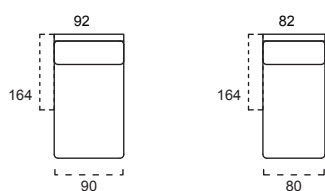

SCOCOA CHAISE LONGUE CONTENITORE SX/DX
LHF/RHF STORAGE CHAISE LONGUE

CONTENITORE INCLUSO NEL PREZZO
STORAGE OPTION INCLUDED IN THE PRICE
NON DISPONIBILE CON SEDUTA BLOCK
NOT AVAILABLE WITH BLOCK SEAT