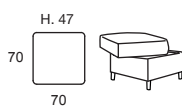

SCOCOA DIVANO LETTO / FISSO
SOFA-BED / SOFA

SCOCOA TERMINALE LETTO / FISSO SX/DX
LHF/RHF SOFA-BED/SOFA

SCOCOA CHAISE LONGUE CONTENITORE SX/DX
LHF/RHF STORAGE CHAISE LONGUE

CONTENITORE INCLUSO NEL PREZZO
STORAGE OPTION INCLUDED IN THE PRICE
NON DISPONIBILE CON SEDUTA BLOCK
NOT AVAILABLE WITH BLOCK SEAT

ELEMENTI SPECIALI SX/DX
LHF/RHF SPECIAL MODULES

POUF
FOOTSTOOL

POUF CONTENITORE
STORAGE FOOTSTOOL

NON DISPONIBILE CON SEDUTA BLOCK
NOT AVAILABLE WITH BLOCK SEAT

MATERASSI / MATTRESSES

Materasso Silver antistatico sfoderabile di serie Dual Comfort densità 30 kg/m³, con lato in memory densità 50 kg/m³.
Silver mattress, antistatic with removable covering, Dual Comfort density 30 kg/m³ with memory foam density 50 kg/m³.