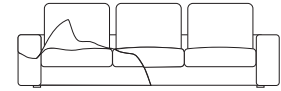

COMPLETAMENTE SFODERABILE
FULLY REMOVABLE COVERING