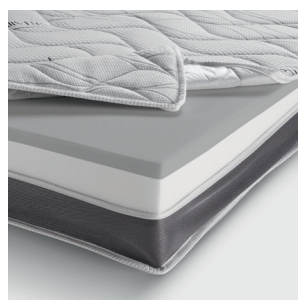

SCOCOA DIVANO LETTO / FISSO
SOFA-BED / SOFA

SCOCOA TERMINALE LETTO / FISSO SX/DX
LHF/RHF SOFA-BED/SOFA

SCOCOA CHAISE LONGUE CONTENITORE SX/DX
LHF/RHF STORAGE CHAISE LONGUE

CONTENITORE INCLUSO NEL PREZZO
STORAGE OPTION INCLUDED IN THE PRICE
NON DISPONIBILE CON SEDUTA BLOCK
NOT AVAILABLE WITH BLOCK SEAT

ELEMENTI SPECIALI SX/DX
LHF/RHF SPECIAL MODULES

POUF
FOOTSTOOL

POUF CONTENITORE
STORAGE FOOTSTOOL

NON DISPONIBILE CON SEDUTA BLOCK
NOT AVAILABLE WITH BLOCK SEAT

MATERASSI / MATTRESSES

Materasso Silver antistatico sfoderabile di serie Dual Comfort densità 30 kg/m³, con lato in memory densità 50 kg/m³.
Silver mattress, antistatic with removable covering, Dual Comfort density 30 kg/m³ with memory foam density 50 kg/m³.