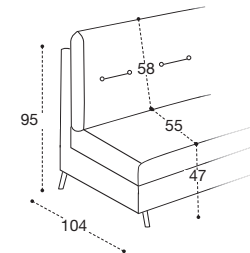

FINITURE E/O PIEDI OPTIONAL NECESSITANO DI
ULTERIORI DUE SETTIMANE DI PRODUZIONE
OPTIONAL FEET AND FINISHINGS NEED TWO ADDITIONAL
WEEKS OF PRODUCTION TIME

Stelvio comfort

Stelvio move

Stelvio smart

LA SPALLIERA MOVE NECESSITA DI ULTERIORI 15 CM
PER L'ESTENSIONE COMPLETA
MOVE: THE BACK CUSHION RECLINES 15 CM FROM THE WALL