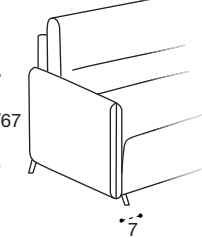

FINITURE E/O PIEDI OPTIONAL NECESSITANO DI
ULTERIORI DUE SETTIMANE DI PRODUZIONE
OPTIONAL FEET AND FINISHINGS NEED TWO ADDITIONAL
WEEKS OF PRODUCTION TIME

Stelvio comfort

Stelvio move

Stelvio smart

LA SPALLIERA MOVE NECESSITA DI ULTERIORI 15 CM
PER L'ESTENSIONE COMPLETA
MOVE: THE BACK CUSHION RECLINES 15 CM FROM THE WALL

B1

B3

B4

B5

B6

BRACCIOLI A SCELTA INCLUSA NEL PREZZO
ARM INCLUDED IN THE PRICE

ELEMENTO DIVISIBILE OPTIONAL (OPZIONE DISPONIBILE SOLO PER DIVANI E TERMINALI CON LETTO INTEGRATO) OPTIONAL DIVISIBLE ELEMENTS (OPTION ONLY AVAILABLE FOR SOFAS AND END UNITS WITH INTEGRATED BED)