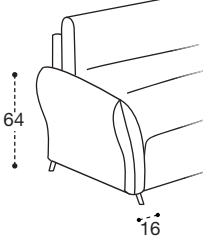

STELVIO H13

STRUTTURA VERO LEGNO
REAL WOOD STRUCTURE

CUSCINO SPALLIERA
IN POLIURETANO ESPANSO
DENSITÀ 23KG/M³ RIVESTITO
IN FIBRE ACRILICHE PER
MOVE/SMART
BACK CUSHION IN
POLYURETHANE FOAM
23KG/M³ DENSITY COVERED
WITH ACRYLIC FIBRES MOVE
AND SMART VERSION

CUSCINO SPALLIERA
IN FIOCCO ACRILICO
PER COMFORT
BACK WITH FLOCK
FOR COMFORT
VERSION

CUSCINO SEDUTA IN
POLIURETANO ESPANSO
DENSITÀ 35KG/M³ RIVESTITO
IN FIBRE ACRILICHE
SEAT CUSHION IN
POLYURETHANE FOAM
DENSITY 35 KG/M³ COVERED
WITH ACRYLIC FIBRES

CUSCINI DI SEDUTA SFODERABILI
REMOVABLE UPHOLSTERY
FOR SITTING CUSHIONS

COMPLETAMENTE SFODERABILE
FULLY REMOVABLE COVERING

TIPOLOGIA SEDUTA / TYPE OF SEAT

A SCELTA INCLUSA NEL PREZZO
OPTIONAL, INCLUDED IN PRICE

LETTO INCLUSO / BED INCLUDED

PIEDE STANDARD STANDARD FOOT

CROMO BRUNITO
H 12 cm

**INOX
SATINATO**

**CHAMPAGNE
SATINATO**

**RAL
LUCIDO/OPACO**

FINITURE E/O PIEDI OPTIONAL NECESSITANO DI
ULTERIORI DUE SETTIMANE DI PRODUZIONE
OPTIONAL FEET AND FINISHINGS NEED TWO ADDITIONAL
WEEKS OF PRODUCTION TIME

Stelvio comfort

Stelvio move

Stelvio smart

LA SPALLIERA MOVE NECESSITA DI ULTERIORI 15 CM
PER L'ESTENSIONE COMPLETA
MOVE: THE BACK CUSHION RECLINES 15 CM FROM THE WALL

B1

B3

B4

B5

B6

BRACCIOLI A SCELTA INCLUSA NEL PREZZO
ARM INCLUDED IN THE PRICE

ELEMENTO DIVISIBILE OPTIONAL (OPZIONE DISPONIBILE SOLO PER DIVANI E TERMINALI CON LETTO INTEGRATO) OPTIONAL DIVISIBLE ELEMENTS (OPTION ONLY AVAILABLE FOR SOFAS AND END UNITS WITH INTEGRATED BED)

POSSIBILITÀ DI RICEVERE I DIVANI O I TERMINALI CON MECCANISMO LETTO DIVISI IN PIÙ PARTI ED
IMBALLATI SEPARATEMENTE, DA MONTARE DIRETTAMENTE IN LOCO
POSSIBILITY TO RECEIVE SOFAS OR END UNITS WITH BED MECHANISM DIVIDED INTO SEPARATE PARTS
AND PACKAGED SEPARATELY, TO BE ASSEMBLED DIRECTLY ON SITE