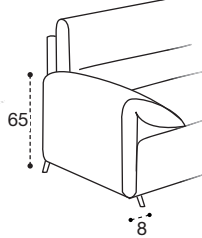

Stelvio smart

LA SPALLIERA MOVE NECESSITA DI ULTERIORI 15 CM
PER L'ESTENSIONE COMPLETA
MOVE: THE BACK CUSHION RECLINES 15 CM FROM THE WALL

B1

B3

B4

B5

B6

BRACCIOLI A SCELTA INCLUSI NEL PREZZO
ARM INCLUDED IN THE PRICE