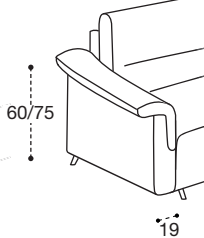

Stelvio smart

LA SPALLIERA MOVE NECESSITA DI ULTERIORI 15 CM
PER L'ESTENSIONE COMPLETA
MOVE: THE BACK CUSHION RECLINES 15 CM FROM THE WALL

B1

B3

B4

B5

B6

BRACCIOLI A SCELTA INCLUSI NEL PREZZO
ARM INCLUDED IN THE PRICE