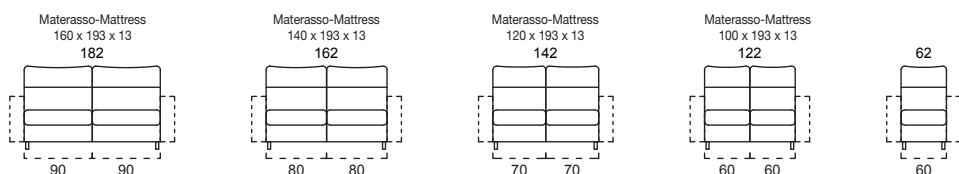

SCOCOA DIVANO LETTO / FISSO
SOFA-BED / SOFA