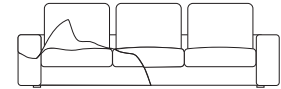

COMPLETAMENTE SFODERABILE
FULLY REMOVABLE COVERING