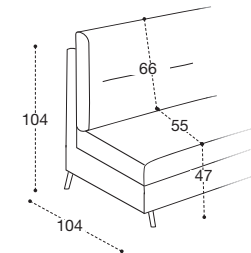

Stelvio move