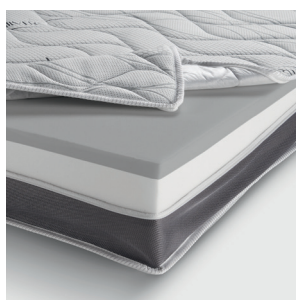

SCOCOA DIVANO LETTO / FISSO
SOFA-BED / SOFA

SCOCOA TERMINALE LETTO / FISSO SX/DX
LHF/RHF SOFA-BED/SOFA

SCOCOA CHAISE LONGUE CONTENITORE SX/DX
LHF/RHF STORAGE CHAISE LONGUE

CONTENITORE INCLUSO NEL PREZZO
STORAGE OPTION INCLUDED IN THE PRICE
NON DISPONIBILE CON SEDUTA BLOCK
NOT AVAILABLE WITH BLOCK SEAT

ELEMENTI SPECIALI SX/DX
LHF/RHF SPECIAL MODULES

POUF
FOOTSTOOL

POUF CONTENITORE
STORAGE FOOTSTOOL

NON DISPONIBILE CON SEDUTA BLOCK
NOT AVAILABLE WITH BLOCK SEAT

MATERASSI / MATTRESSES

Materasso Silver antistatico sfoderabile di serie Dual Comfort densità 30 kg/m³, con lato in memory densità 50 kg/m³.
Silver mattress, antistatic with removable covering, Dual Comfort density 30 kg/m³ with memory foam density 50 kg/m³.