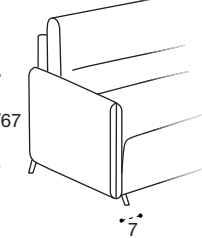

Stelvio smart

LA SPALLIERA MOVE NECESSITA DI ULTERIORI 15 CM
PER L'ESTENSIONE COMPLETA
MOVE: THE BACK CUSHION RECLINES 15 CM FROM THE WALL

B1

B3

B4

B5

B6

BRACCIOLI A SCELTA INCLUSI NEL PREZZO
ARM INCLUDED IN THE PRICE