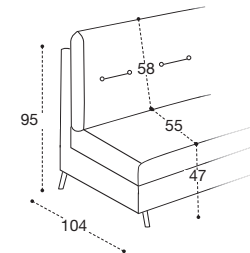

Stelvio smart

LA SPALLIERA MOVE NECESSITA DI ULTERIORI 15 CM
PER L'ESTENSIONE COMPLETA
MOVE: THE BACK CUSHION RECLINES 15 CM FROM THE WALL

B1

B3

B4

B5

B6

BRACCIOLI A SCELTA INCLUSI NEL PREZZO
ARM INCLUDED IN THE PRICE