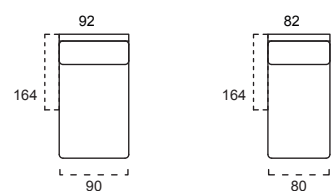

SCOCOA CHAISE LONGUE CONTENITORE SX/DX
LHF/RHF STORAGE CHAISE LONGUE

CONTENITORE INCLUSO NEL PREZZO
STORAGE OPTION INCLUDED IN THE PRICE
NON DISPONIBILE CON SEDUTA BLOCK
NOT AVAILABLE WITH BLOCK SEAT