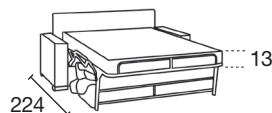

CLASSIC

BLOCK

LETTO INCLUSO / BED INCLUDED

PIEDE STANDARD STANDARD FOOT

CROMO BRUNITO
H 12 cm

FINITURE OPTIONAL OPTIONAL FINISHINGS

**INOX
SATINATO**

**CHAMPAGNE
SATINATO**