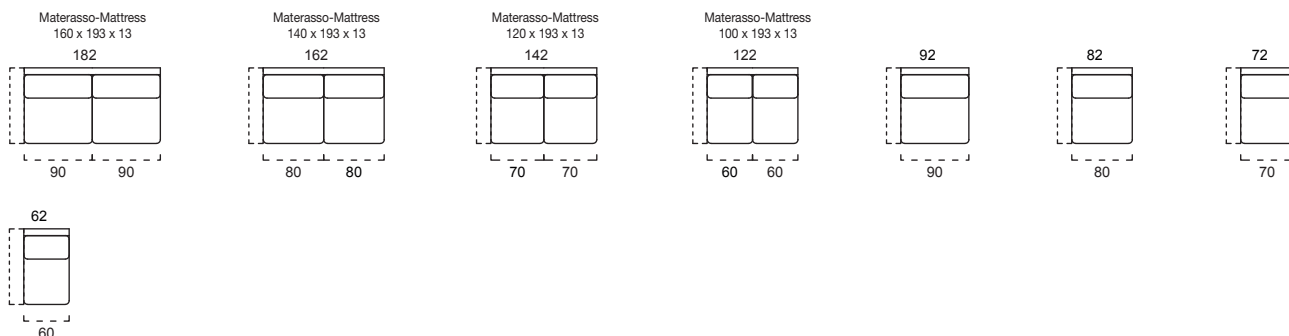

SCOCOA TERMINALE LETTO / FISSO SX/DX
LHF/RHF SOFA-BED/SOFA