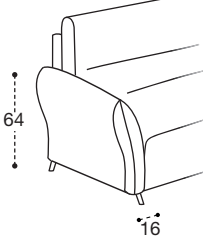

Stelvio smart

LA SPALLIERA MOVE NECESSITA DI ULTERIORI 15 CM
PER L'ESTENSIONE COMPLETA
MOVE: THE BACK CUSHION RECLINES 15 CM FROM THE WALL

B1

B3

B4

B5

B6

BRACCIOLI A SCELTA INCLUSI NEL PREZZO
ARM INCLUDED IN THE PRICE