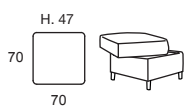

SCOCOA DIVANO LETTO / FISSO
SOFA-BED / SOFA

SCOCOA TERMINALE LETTO / FISSO SX/DX
LHF/RHF SOFA-BED/SOFA

SCOCOA CHAISE LONGUE CONTENITORE SX/DX
LHF/RHF STORAGE CHAISE LONGUE

CONTENITORE INCLUSO NEL PREZZO
STORAGE OPTION INCLUDED IN THE PRICE
NON DISPONIBILE CON SEDUTA BLOCK
NOT AVAILABLE WITH BLOCK SEAT

ELEMENTI SPECIALI SX/DX
LHF/RHF SPECIAL MODULES

POUF
FOOTSTOOL

POUF CONTENITORE
STORAGE FOOTSTOOL

NON DISPONIBILE CON SEDUTA BLOCK
NOT AVAILABLE WITH BLOCK SEAT

MATERASSI / MATTRESSES

Materasso Silver antistatico sfoderabile di serie Dual Comfort densità 30 kg/m³, con lato in memory densità 50 kg/m³.
Silver mattress, antistatic with removable covering, Dual Comfort density 30 kg/m³ with memory foam density 50 kg/m³.