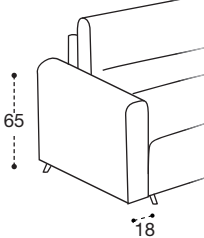

Stelvio smart

LA SPALLIERA MOVE NECESSITA DI ULTERIORI 15 CM
PER L'ESTENSIONE COMPLETA
MOVE: THE BACK CUSHION RECLINES 15 CM FROM THE WALL

B1

B3

B4

B5

B6

BRACCIOLI A SCELTA INCLUSI NEL PREZZO
ARM INCLUDED IN THE PRICE