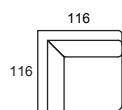

ANGOLO RETTO UP