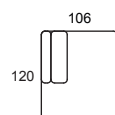

PENISOLA UP