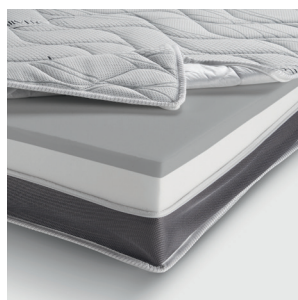

Materasso Silver antistatico sfoderabile di serie Dual Comfort densità 30 kg/m<sup>3</sup>, con lato in memory densità 50 kg/m<sup>3</sup>.  
Silver mattress, antistatic with removable covering, Dual Comfort density 30 kg/m<sup>3</sup> with memory foam density 50 kg/m<sup>3</sup>.