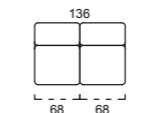

LETTO/BED OPTIONAL
Materasso - Mattress
100 x 185 x 11

RELAX
OPTIONAL