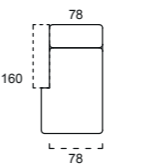

RELAX
OPTIONAL

SCocca CHAISE LONGUE CONTENITORE SX/DX
LHF/RHF STORAGE CHAISE LONGUE