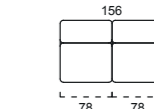

RELAX
OPTIONAL

SCocca CENTRALE
CENTRAL ELEMENT