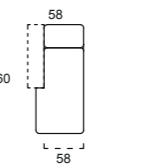

RELAX
OPTIONAL

SCocca CHAISE LONGUE CONTENITORE SX/DX
LHF/RHF STORAGE CHAISE LONGUE