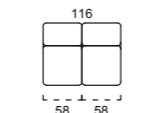

LETTO/BED OPTIONAL
Materasso - Mattress
100 x 185 x 11

RELAX
OPTIONAL