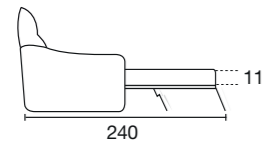

COMANDO MECCANISMI ELETTRICI
COMANDO MECCANISMI ELETTRICI

STANDARD PULSANTIERA TOUCH SUL FIANCO DELLA SEDUTA
TOUCH CONTROL ON THE SIDE OF THE SEAT

OPTIONAL TELECOMANDO WIRELESS (FINO A 2 MECCANISMI)
REMOTE CONTROLLER WIRELESS (UP TO 2 MECHANISMS)

OPTIONAL CONTROLLO TRAMITE APP (PER SINGOLO MECCANISMO)
REMOTE CONTROL THROUGH APP (FOR SINGLE MECHANISM)

BATTERIA RICARICABILE SLIDE OPTIONAL
(alimenta fino a 2 meccanismi)
RECHARGEABLE BATTERY OPTIONAL (supplies up to 2 mechanisms)

LETTO OPTIONAL / OPTIONAL BED

RETE ELETTROSALDATA PRATIC
MATERASSO SILVER ANTISTATICO
SFODERABILE H 11 CM DENSITÀ 30 KG/M³
PRACTIC ELECTRO WELDED MESH, SILVER MATTRESS
WITH ANTI-STATIC AND FULLY REMOVABLE COVER