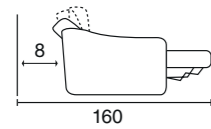

COMPLETAMENTE SFODERABILE
FULLY REMOVABLE COVERING

PELLE / LEATHER

TESSUTO / FABRIC

RELAX OPTIONAL

MECCANISMO RELAX ELETTRICO
CON POGGIATESTA RECLINABILE INTEGRATO
ELECTRIC RECLINING MECHANISM
WITH INTEGRATED HEADREST