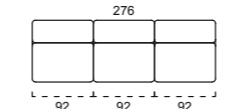

RELAX
OPTIONAL

SCocca CENTRALE
CENTRAL ELEMENT