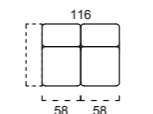

LETTO/BED OPTIONAL
Materasso - Mattress
100 x 185 x 11

RELAX
OPTIONAL