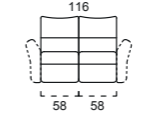

LETTO/BED OPTIONAL
Materasso - Mattress
100 x 185 x 11

RELAX
OPTIONAL

SCocca TERMINALE SX/DX
LHF/RHF SOFA