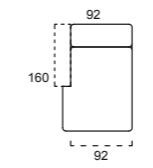

RELAX
OPTIONAL

SCocca CHAISE LONGUE CONTENITORE SX/DX
LHF/RHF STORAGE CHAISE LONGUE