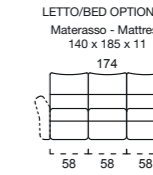

SCocca DIVANO
SOFA