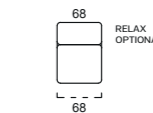

RELAX
OPTIONAL