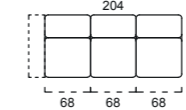

SIVIGLIA

STRUTTURA VERO LEGNO
REAL WOOD STRUCTURE

CUSCINO SPALLIERA IN POLIURETANO ESPANSO
DENSITÀ 23 KG/M³
RIVESTITA IN CLIMASOFT
BACK CUSHION:
POLYURETHANE FOAM
DENSITY 23 KG/M³
COVERED WITH CLIMASOFT

CUSCINO SEDUTA IN POLIURETANO ESPANSO
DENSITÀ 35 KG/M³
RIVESTITA IN CLIMASOFT
SITTING CUSHION:
POLYURETHANE FOAM
DENSITY 35 KG/M³
COVERED WITH CLIMASOFT

CUSCINI DI SEDUTA SFODERABILI
REMOVABLE UPHOLSTERY
FOR SITTING CUSHIONS

COMPLETAMENTE SFODERABILE
FULLY REMOVABLE COVERING

PELLE / LEATHER

TESSUTO / FABRIC

RELAX OPTIONAL

MECCANISMO RELAX ELETTRICO
CON POGGIATESTA RECLINABILE INTEGRATO
ELECTRIC RECLINING MECHANISM
WITH INTEGRATED HEADREST

COMANDO MECCANISMI ELETTRICI
COMANDO MECCANISMI ELETTRICI

STANDARD PULSANTIERA TOUCH SUL FIANCO DELLA SEDUTA
TOUCH CONTROL ON THE SIDE OF THE SEAT

OPTIONAL TELECOMANDO WIRELESS (FINO A 2 MECCANISMI)
REMOTE CONTROLLER WIRELESS (UP TO 2 MECHANISMS)

OPTIONAL CONTROLLO TRAMITE APP (PER SINGOLO MECCANISMO)
REMOTE CONTROL THROUGH APP (FOR SINGLE MECHANISM)

BATTERIA RICARICABILE SLIDE OPTIONAL
(alimenta fino a 2 meccanismi)
RECHARGEABLE BATTERY OPTIONAL (supplies up to 2 mechanisms)

LETTO OPTIONAL / OPTIONAL BED

RETE ELETTROSALDATA PRATIC
MATERASSO SILVER ANTISTATICO
SFODERABILE H 11 CM DENSITÀ 30 KG/M³
PRACTIC ELECTRO WELDED MESH, SILVER MATTRESS
WITH ANTI-STATIC AND FULLY REMOVABLE COVER

B1

BRACCOI A SCELTA INCLUSI NEL PREZZO
ARM INCLUDED IN THE PRICE

B2

B3

B4

SCocca DIVANO
SOFA

LETTO/BED OPTIONAL
Materasso - Mattress
100 x 185 x 11

RELAX
OPTIONAL

SCocca TERMINALE SX/DX
LHF/RHF SOFA

LETTO/BED OPTIONAL
Materasso - Mattress
100 x 185 x 11

RELAX
OPTIONAL

RELAX
OPTIONAL

RELAX
OPTIONAL

RELAX
OPTIONAL

SCocca CENTRALE
CENTRAL ELEMENT

LETTO/BED OPTIONAL
Materasso - Mattress
100 x 185 x 11