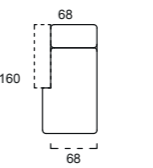

RELAX
OPTIONAL

SCocca CHAISE LONGUE CONTENITORE SX/DX
LHF/RHF STORAGE CHAISE LONGUE