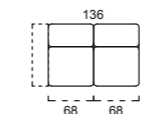

LETTO/BED OPTIONAL
Materasso - Mattress
100 x 185 x 11

RELAX
OPTIONAL