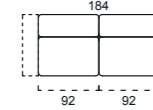

SIVIGLIA

STRUTTURA VERO LEGNO
REAL WOOD STRUCTURE

CUSCINO SPALLIERA IN POLIURETANO ESPANSO
DENSITÀ 23 KG/M³
RIVESTITA IN CLIMASOFT
BACK CUSHION:
POLYURETHANE FOAM
DENSITY 23 KG/M³
COVERED WITH CLIMASOFT

CUSCINO SEDUTA IN POLIURETANO ESPANSO
DENSITÀ 35 KG/M³
RIVESTITA IN CLIMASOFT
SITTING CUSHION:
POLYURETHANE FOAM
DENSITY 35 KG/M³
COVERED WITH CLIMASOFT

CUSCINI DI SEDUTA SFODERABILI
REMOVABLE UPHOLSTERY
FOR SITTING CUSHIONS

COMPLETAMENTE SFODERABILE
FULLY REMOVABLE COVERING

PELLE / LEATHER

TESSUTO / FABRIC

RELAX OPTIONAL

MECCANISMO RELAX ELETTRICO
CON POGGIATESTA RECLINABILE INTEGRATO
ELECTRIC RECLINING MECHANISM
WITH INTEGRATED HEADREST

COMANDO MECCANISMI ELETTRICI
COMANDO MECCANISMI ELETTRICI

STANDARD PULSANTIERA TOUCH SUL FIANCO DELLA SEDUTA
TOUCH CONTROL ON THE SIDE OF THE SEAT

OPTIONAL TELECOMANDO WIRELESS (FINO A 2 MECCANISMI)
REMOTE CONTROLLER WIRELESS (UP TO 2 MECHANISMS)

OPTIONAL CONTROLLO TRAMITE APP (PER SINGOLO MECCANISMO)
REMOTE CONTROL THROUGH APP (FOR SINGLE MECHANISM)

BATTERIA RICARICABILE SLIDE OPTIONAL
(alimenta fino a 2 meccanismi)
RECHARGEABLE BATTERY OPTIONAL (supplies up to 2 mechanisms)

LETTO OPTIONAL / OPTIONAL BED

RETE ELETTROSALDATA PRATIC
MATERASSO SILVER ANTISTATICO
SFODERABILE H 11 CM DENSITÀ 30 KG/M³
PRACTIC ELECTRO WELDED MESH, SILVER MATTRESS
WITH ANTI-STATIC AND FULLY REMOVABLE COVER

B1

BRACCOI A SCELTA INCLUSI NEL PREZZO
ARM INCLUDED IN THE PRICE

B2

B3

B4

SCocca DIVANO
SOFA

LETTO/BED OPTIONAL
Materasso - Mattress
100 x 185 x 11

RELAX
OPTIONAL

SCocca TERMINALE SX/DX
LHF/RHF SOFA

LETTO/BED OPTIONAL
Materasso - Mattress
100 x 185 x 11

RELAX
OPTIONAL

RELAX
OPTIONAL

RELAX
OPTIONAL

RELAX
OPTIONAL

SCocca CENTRALE
CENTRAL ELEMENT

LETTO/BED OPTIONAL
Materasso - Mattress
100 x 185 x 11