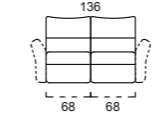

LETTO/BED OPTIONAL
Materasso - Mattress
100 x 185 x 11

RELAX
OPTIONAL

SCocca TERMINALE SX/DX
LHF/RHF SOFA