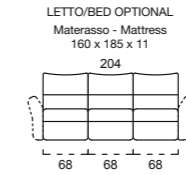

SCocca DIVANO
SOFA