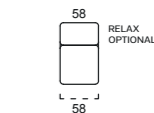

SIVIGLIA

STRUTTURA VERO LEGNO
REAL WOOD STRUCTURE

CUSCINO SPALLIERA IN POLIURETANO ESPANSO
DENSITÀ 23 KG/M³
RIVESTITA IN CLIMASOFT
BACK CUSHION:
POLYURETHANE FOAM
DENSITY 23 KG/M³
COVERED WITH CLIMASOFT

CUSCINO SEDUTA IN POLIURETANO ESPANSO
DENSITÀ 35 KG/M³
RIVESTITA IN CLIMASOFT
SITTING CUSHION:
POLYURETHANE FOAM
DENSITY 35 KG/M³
COVERED WITH CLIMASOFT

CUSCINI DI SEDUTA SFODERABILI
REMOVABLE UPHOLSTERY
FOR SITTING CUSHIONS

COMPLETAMENTE SFODERABILE
FULLY REMOVABLE COVERING

PELLE / LEATHER

TESSUTO / FABRIC

RELAX OPTIONAL

MECCANISMO RELAX ELETTRICO
CON POGGIATESTA RECLINABILE INTEGRATO
ELECTRIC RECLINING MECHANISM
WITH INTEGRATED HEADREST

COMANDO MECCANISMI ELETTRICI
COMANDO MECCANISMI ELETTRICI

STANDARD PULSANTIERA TOUCH SUL FIANCO DELLA SEDUTA
TOUCH CONTROL ON THE SIDE OF THE SEAT

OPTIONAL TELECOMANDO WIRELESS (FINO A 2 MECCANISMI)
REMOTE CONTROLLER WIRELESS (UP TO 2 MECHANISMS)

OPTIONAL CONTROLLO TRAMITE APP (PER SINGOLO MECCANISMO)
REMOTE CONTROL THROUGH APP (FOR SINGLE MECHANISM)

BATTERIA RICARICABILE SLIDE OPTIONAL
(alimenta fino a 2 meccanismi)
RECHARGEABLE BATTERY OPTIONAL (supplies up to 2 mechanisms)

LETTO OPTIONAL / OPTIONAL BED

RETE ELETTROSALDATA PRATIC
MATERASSO SILVER ANTISTATICO
SFODERABILE H 11 CM DENSITÀ 30 KG/M³
PRACTIC ELECTRO WELDED MESH, SILVER MATTRESS
WITH ANTI-STATIC AND FULLY REMOVABLE COVER

B1

BRACCOI A SCELTA INCLUSI NEL PREZZO
ARM INCLUDED IN THE PRICE

B2

B3

B4

SCocca DIVANO
SOFA

LETTO/BED OPTIONAL
Materasso - Mattress
100 x 185 x 11

RELAX
OPTIONAL

SCocca TERMINALE SX/DX
LHF/RHF SOFA

LETTO/BED OPTIONAL
Materasso - Mattress
100 x 185 x 11

RELAX
OPTIONAL

RELAX
OPTIONAL

RELAX
OPTIONAL

RELAX
OPTIONAL

SCocca CENTRALE
CENTRAL ELEMENT

LETTO/BED OPTIONAL
Materasso - Mattress
100 x 185 x 11