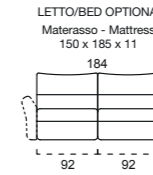

SCocca DIVANO
SOFA