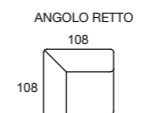

CONTENITORE INCLUSO NEL PREZZO
STORAGE OPTION INCLUDED IN THE PRICE

ELEMENTI SPECIALI SX/DX
LHF/RHF SPECIAL MODULES