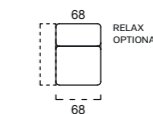

RELAX
OPTIONAL