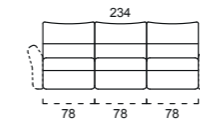

SCocca DIVANO
SOFA