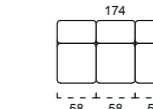

RELAX
OPTIONAL

SCocca CENTRALE
CENTRAL ELEMENT