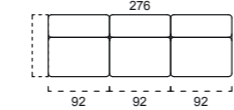

SIVIGLIA

STRUTTURA VERO LEGNO
REAL WOOD STRUCTURE

CUSCINO SPALLIERA IN POLIURETANO ESPANSO
DENSITÀ 23 KG/M³
RIVESTITA IN CLIMASOFT
BACK CUSHION:
POLYURETHANE FOAM
DENSITY 23 KG/M³
COVERED WITH CLIMASOFT

CUSCINO SEDUTA IN POLIURETANO ESPANSO
DENSITÀ 35 KG/M³
RIVESTITA IN CLIMASOFT
SITTING CUSHION:
POLYURETHANE FOAM
DENSITY 35 KG/M³
COVERED WITH CLIMASOFT

CUSCINI DI SEDUTA SFODERABILI
REMOVABLE UPHOLSTERY
FOR SITTING CUSHIONS

COMPLETAMENTE SFODERABILE
FULLY REMOVABLE COVERING

PELLE / LEATHER

TESSUTO / FABRIC

RELAX OPTIONAL

MECCANISMO RELAX ELETTRICO
CON POGGIATESTA RECLINABILE INTEGRATO
ELECTRIC RECLINING MECHANISM
WITH INTEGRATED HEADREST

COMANDO MECCANISMI ELETTRICI
COMANDO MECCANISMI ELETTRICI

STANDARD PULSANTIERA TOUCH SUL FIANCO DELLA SEDUTA
TOUCH CONTROL ON THE SIDE OF THE SEAT

OPTIONAL TELECOMANDO WIRELESS (FINO A 2 MECCANISMI)
REMOTE CONTROLLER WIRELESS (UP TO 2 MECHANISMS)

OPTIONAL CONTROLLO TRAMITE APP (PER SINGOLO MECCANISMO)
REMOTE CONTROL THROUGH APP (FOR SINGLE MECHANISM)

BATTERIA RICARICABILE SLIDE OPTIONAL
(alimenta fino a 2 meccanismi)
RECHARGEABLE BATTERY OPTIONAL (supplies up to 2 mechanisms)

LETTO OPTIONAL / OPTIONAL BED

RETE ELETTROSALDATA PRATIC
MATERASSO SILVER ANTISTATICO
SFODERABILE H 11 CM DENSITÀ 30 KG/M³
PRACTIC ELECTRO WELDED MESH, SILVER MATTRESS
WITH ANTI-STATIC AND FULLY REMOVABLE COVER

B1

BRACCOI A SCELTA INCLUSI NEL PREZZO
ARM INCLUDED IN THE PRICE

B2

B3

B4

SCocca DIVANO
SOFA

LETTO/BED OPTIONAL
Materasso - Mattress
100 x 185 x 11

RELAX
OPTIONAL

SCocca TERMINALE SX/DX
LHF/RHF SOFA

LETTO/BED OPTIONAL
Materasso - Mattress
100 x 185 x 11

RELAX
OPTIONAL

RELAX
OPTIONAL

RELAX
OPTIONAL

RELAX
OPTIONAL

SCocca CENTRALE
CENTRAL ELEMENT

LETTO/BED OPTIONAL
Materasso - Mattress
100 x 185 x 11