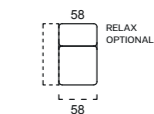

SIVIGLIA

STRUTTURA VERO LEGNO
REAL WOOD STRUCTURE

CUSCINO SPALLIERA IN POLIURETANO ESPANSO
DENSITÀ 23 KG/M³
RIVESTITA IN CLIMASOFT
BACK CUSHION:
POLYURETHANE FOAM
DENSITY 23 KG/M³
COVERED WITH CLIMASOFT

CUSCINO SEDUTA IN POLIURETANO ESPANSO
DENSITÀ 35 KG/M³
RIVESTITA IN CLIMASOFT
SITTING CUSHION:
POLYURETHANE FOAM
DENSITY 35 KG/M³
COVERED WITH CLIMASOFT

CUSCINI DI SEDUTA SFODERABILI
REMOVABLE UPHOLSTERY
FOR SITTING CUSHIONS

COMPLETAMENTE SFODERABILE
FULLY REMOVABLE COVERING

PELLE / LEATHER

TESSUTO / FABRIC

RELAX OPTIONAL

MECCANISMO RELAX ELETTRICO
CON POGGIATESTA RECLINABILE INTEGRATO
ELECTRIC RECLINING MECHANISM
WITH INTEGRATED HEADREST

COMANDO MECCANISMI ELETTRICI
COMANDO MECCANISMI ELETTRICI

STANDARD PULSANTIERA TOUCH SUL FIANCO DELLA SEDUTA
TOUCH CONTROL ON THE SIDE OF THE SEAT

OPTIONAL TELECOMANDO WIRELESS (FINO A 2 MECCANISMI)
REMOTE CONTROLLER WIRELESS (UP TO 2 MECHANISMS)

OPTIONAL CONTROLLO TRAMITE APP (PER SINGOLO MECCANISMO)
REMOTE CONTROL THROUGH APP (FOR SINGLE MECHANISM)

BATTERIA RICARICABILE SLIDE OPTIONAL
(alimenta fino a 2 meccanismi)
RECHARGEABLE BATTERY OPTIONAL (supplies up to 2 mechanisms)

LETTO OPTIONAL / OPTIONAL BED

RETE ELETTROSALDATA PRATIC
MATERASSO SILVER ANTISTATICO
SFODERABILE H 11 CM DENSITÀ 30 KG/M³
PRACTIC ELECTRO WELDED MESH, SILVER MATTRESS
WITH ANTI-STATIC AND FULLY REMOVABLE COVER

B1

BRACCOI A SCELTA INCLUSI NEL PREZZO
ARM INCLUDED IN THE PRICE

B2

B3

B4

SCocca DIVANO
SOFA

LETTO/BED OPTIONAL
Materasso - Mattress
100 x 185 x 11

RELAX
OPTIONAL

SCocca TERMINALE SX/DX
LHF/RHF SOFA

LETTO/BED OPTIONAL
Materasso - Mattress
100 x 185 x 11

RELAX
OPTIONAL

RELAX
OPTIONAL

RELAX
OPTIONAL

RELAX
OPTIONAL

SCocca CENTRALE
CENTRAL ELEMENT

LETTO/BED OPTIONAL
Materasso - Mattress
100 x 185 x 11