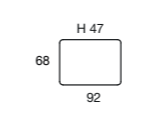

POUF
FOOTSTOOL