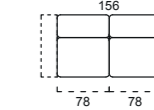

SIVIGLIA

STRUTTURA VERO LEGNO
REAL WOOD STRUCTURE

CUSCINO SPALLIERA IN POLIURETANO ESPANSO
DENSITÀ 23 KG/M³
RIVESTITA IN CLIMASOFT
BACK CUSHION:
POLYURETHANE FOAM
DENSITY 23 KG/M³
COVERED WITH CLIMASOFT

CUSCINO SEDUTA IN POLIURETANO ESPANSO
DENSITÀ 35 KG/M³
RIVESTITA IN CLIMASOFT
SITTING CUSHION:
POLYURETHANE FOAM
DENSITY 35 KG/M³
COVERED WITH CLIMASOFT

CUSCINI DI SEDUTA SFODERABILI
REMOVABLE UPHOLSTERY
FOR SITTING CUSHIONS

COMPLETAMENTE SFODERABILE
FULLY REMOVABLE COVERING

PELLE / LEATHER

TESSUTO / FABRIC

RELAX OPTIONAL

MECCANISMO RELAX ELETTRICO
CON POGGIATESTA RECLINABILE INTEGRATO
ELECTRIC RECLINING MECHANISM
WITH INTEGRATED HEADREST

COMANDO MECCANISMI ELETTRICI
COMANDO MECCANISMI ELETTRICI

STANDARD PULSANTIERA TOUCH SUL FIANCO DELLA SEDUTA
TOUCH CONTROL ON THE SIDE OF THE SEAT

OPTIONAL TELECOMANDO WIRELESS (FINO A 2 MECCANISMI)
REMOTE CONTROLLER WIRELESS (UP TO 2 MECHANISMS)

OPTIONAL CONTROLLO TRAMITE APP (PER SINGOLO MECCANISMO)
REMOTE CONTROL THROUGH APP (FOR SINGLE MECHANISM)

BATTERIA RICARICABILE SLIDE OPTIONAL
(alimenta fino a 2 meccanismi)
RECHARGEABLE BATTERY OPTIONAL (supplies up to 2 mechanisms)

LETTO OPTIONAL / OPTIONAL BED

RETE ELETTROSALDATA PRATIC
MATERASSO SILVER ANTISTATICO
SFODERABILE H 11 CM DENSITÀ 30 KG/M³
PRACTIC ELECTRO WELDED MESH, SILVER MATTRESS
WITH ANTI-STATIC AND FULLY REMOVABLE COVER

B1

BRACCOI A SCELTA INCLUSI NEL PREZZO
ARM INCLUDED IN THE PRICE

B2

B3

B4

SCocca DIVANO
SOFA

LETTO/BED OPTIONAL
Materasso - Mattress
100 x 185 x 11

RELAX
OPTIONAL

SCocca TERMINALE SX/DX
LHF/RHF SOFA

LETTO/BED OPTIONAL
Materasso - Mattress
100 x 185 x 11

RELAX
OPTIONAL

RELAX
OPTIONAL

RELAX
OPTIONAL

RELAX
OPTIONAL

SCocca CENTRALE
CENTRAL ELEMENT

LETTO/BED OPTIONAL
Materasso - Mattress
100 x 185 x 11