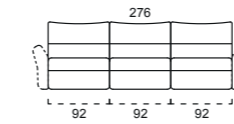

SCocca DIVANO
SOFA