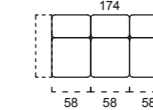

SIVIGLIA

STRUTTURA VERO LEGNO
REAL WOOD STRUCTURE

CUSCINO SPALLIERA IN POLIURETANO ESPANSO
DENSITÀ 23 KG/M³
RIVESTITA IN CLIMASOFT
BACK CUSHION:
POLYURETHANE FOAM
DENSITY 23 KG/M³
COVERED WITH CLIMASOFT

CUSCINO SEDUTA IN POLIURETANO ESPANSO
DENSITÀ 35 KG/M³
RIVESTITA IN CLIMASOFT
SITTING CUSHION:
POLYURETHANE FOAM
DENSITY 35 KG/M³
COVERED WITH CLIMASOFT

CUSCINI DI SEDUTA SFODERABILI
REMOVABLE UPHOLSTERY
FOR SITTING CUSHIONS

COMPLETAMENTE SFODERABILE
FULLY REMOVABLE COVERING

PELLE / LEATHER

TESSUTO / FABRIC

RELAX OPTIONAL

MECCANISMO RELAX ELETTRICO
CON POGGIATESTA RECLINABILE INTEGRATO
ELECTRIC RECLINING MECHANISM
WITH INTEGRATED HEADREST

COMANDO MECCANISMI ELETTRICI
COMANDO MECCANISMI ELETTRICI

STANDARD PULSANTIERA TOUCH SUL FIANCO DELLA SEDUTA
TOUCH CONTROL ON THE SIDE OF THE SEAT

OPTIONAL TELECOMANDO WIRELESS (FINO A 2 MECCANISMI)
REMOTE CONTROLLER WIRELESS (UP TO 2 MECHANISMS)

OPTIONAL CONTROLLO TRAMITE APP (PER SINGOLO MECCANISMO)
REMOTE CONTROL THROUGH APP (FOR SINGLE MECHANISM)

BATTERIA RICARICABILE SLIDE OPTIONAL
(alimenta fino a 2 meccanismi)
RECHARGEABLE BATTERY OPTIONAL (supplies up to 2 mechanisms)

LETTO OPTIONAL / OPTIONAL BED

RETE ELETTROSALDATA PRATIC
MATERASSO SILVER ANTISTATICO
SFODERABILE H 11 CM DENSITÀ 30 KG/M³
PRACTIC ELECTRO WELDED MESH, SILVER MATTRESS
WITH ANTI-STATIC AND FULLY REMOVABLE COVER

B1

BRACCOI A SCELTA INCLUSI NEL PREZZO
ARM INCLUDED IN THE PRICE

B2

B3

B4

SCocca DIVANO
SOFA

LETTO/BED OPTIONAL
Materasso - Mattress
100 x 185 x 11

RELAX
OPTIONAL

SCocca TERMINALE SX/DX
LHF/RHF SOFA

LETTO/BED OPTIONAL
Materasso - Mattress
100 x 185 x 11

RELAX
OPTIONAL

RELAX
OPTIONAL

RELAX
OPTIONAL

RELAX
OPTIONAL

SCocca CENTRALE
CENTRAL ELEMENT

LETTO/BED OPTIONAL
Materasso - Mattress
100 x 185 x 11