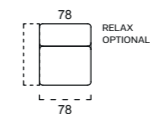

RELAX
OPTIONAL