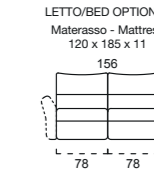

SCocca DIVANO
SOFA