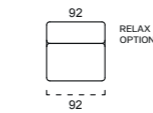

LETTO/BED OPTIONAL
Materasso - Mattress
100 x 185 x 11

RELAX
OPTIONAL