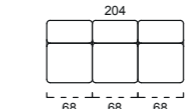

RELAX
OPTIONAL

SCocca CENTRALE
CENTRAL ELEMENT