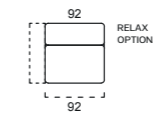

LETTO/BED OPTIONAL
Materasso - Mattress
100 x 185 x 11

RELAX
OPTIONAL