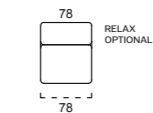

RELAX
OPTIONAL