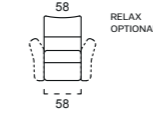

LETTO/BED OPTIONAL
Materasso - Mattress
100 x 185 x 11

RELAX
OPTIONAL

SCocca TERMINALE SX/DX
LHF/RHF SOFA