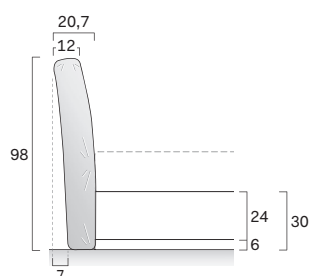

**Letto con giroletto KAPPA /
Bed with KAPPA surround**

**Letto NIDO / NIDO bed
con giroletto ALPHA / with ALPHA surround**