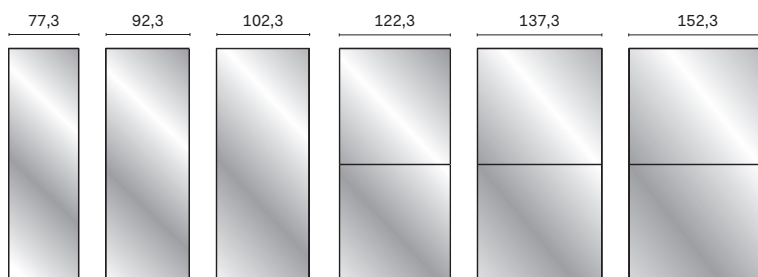

ANTA CRYSTAL / CRYSTAL DOOR

DIMENSIONI / DIMENSIONS

Altezze / Heights

Larghezze / Widths

Sezione / Section

Profondità armadio / Wardrobe depth

MODULI / MODULES

moduli scorrevoli / sliding door modules

moduli scorrevoli angolo / sliding door corner module

MANIGLIE / HANDLES

Profilo verticale a tutta altezza.
L'anta interna viene fornita con un profilo P. 4,5 cm e un profilo P. 3,2 cm.
L'anta esterna viene fornita con 2 profili P. 4,5 cm.

*Full-height vertical profile.
The inner door comes with a 4,5cm-deep profile and a 3,2cm-deep profile.
The outer door comes with two 4,5cm-deep profiles.*

RIDUZIONI A MISURA / CUTTING TO SIZE

L'anta CRYSTAL può essere ridotta in altezza.