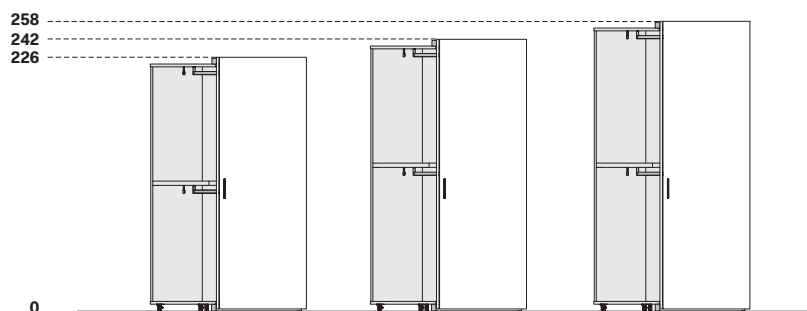

MODULI ANGOLO / CORNER MODULES

ALTEZZA / HEIGHT

Altezza comprensiva di piedino regolabile.

Height includes adjustable foot.