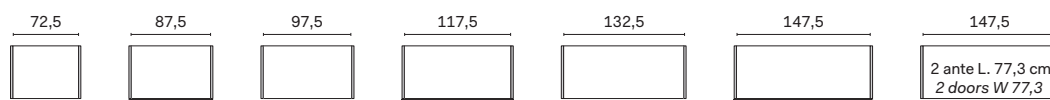

moduli scorrevoli angolo / sliding door corner module

MANIGLIE / HANDLES

Profilo verticale a tutta altezza.
L'anta interna viene fornita con un profilo P. 4,5 cm e un profilo P. 3,2 cm.
L'anta esterna viene fornita con 2 profili P. 4,5 cm.

*Full-height vertical profile.
The inner door comes with a 4,5cm-deep profile and a 3,2cm-deep profile.
The outer door comes with two 4,5cm-deep profiles.*

RIDUZIONI A MISURA / CUTTING TO SIZE

L'anta CRYSTAL può essere ridotta in altezza.