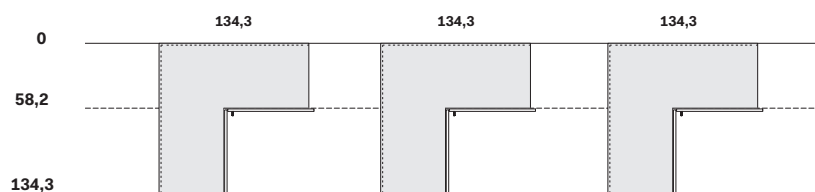

PROFONDITÀ SCOCCA / CARCASS DEPTH

La profondità totale varia in funzione del tipo di anta utilizzata.

Total depth varies depending on the type of door used.