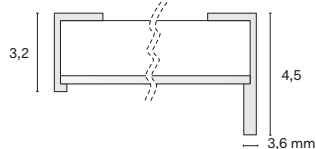

Anta CRYSTAL dimensioni e modularità / CRYSTAL door: dimensions and module size	p. 03
Caratteristiche tecniche armadi / Wardrobes technical features	p. 04
Modularità armadi / Wardrobes module size	p. 05
Esempi modularità armadi / Module size example	p. 06
Accessori interni / Internal accessories	p. 07
Illuminazione / Lighting	p. 10

ANTA CRYSTAL / CRYSTAL DOOR

DIMENSIONI / DIMENSIONS

Altezze / Heights

Larghezze / Widths

Sezione / Section

Profondità armadio / Wardrobe depth

MODULI / MODULES

moduli scorrevoli / sliding door modules

moduli scorrevoli angolo / sliding door corner module

MANIGLIE / HANDLES

Profilo verticale a tutta altezza.
L'anta interna viene fornita con un profilo P. 4,5 cm e un profilo P. 3,2 cm.
L'anta esterna viene fornita con 2 profili P. 4,5 cm.

*Full-height vertical profile.
The inner door comes with a 4,5cm-deep profile and a 3,2cm-deep profile.
The outer door comes with two 4,5cm-deep profiles.*

RIDUZIONI A MISURA / CUTTING TO SIZE

L'anta CRYSTAL può essere ridotta in altezza.