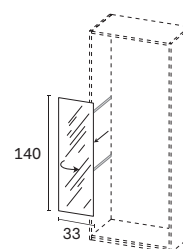

Sp. 1,2 cm in folding / Mitre-folded 1,2 cm thick
Prof. 48,7 cm / Depth 48,7 cm

Larghezza / Width
42,5-47,5-57,5-72,5

Crociera interna / Pigeon hole

Sp. 1,2 cm / 1,2 cm thick
Prof. 48,6 cm / Depth 48,6 cm

Larghezza / Width
87,5-97,5-117,5

Porta cravatte estraibile / Pull-out tie organizer

Appendiabiti estraibile P. 36 cm / Pull-out hanging rail D 36 cm

Finitura alluminio satinato / Satin aluminium finish

Specchiera interno anta / Inside door mirror

Specchiera orientabile / Revolving mirror

Attrezzatura estraibile / Pull-out fittings

Vassoio estraibile / Pull-out tray

Finitura brunito / Bronze finish

Larghezza / Width
72,5-87,5-97,5-117,5

Porta pantaloni estraibile / Pull-out trouser rack

Con maniglia standard / With standard handle

Prof. 48,7 cm / Depth 48,7 cm

Altezza / Height

33,8

Anche in prof. 33,7 cm /
Also depth 33,7 cm

Altezza / Height

33,8

Altezza / Height