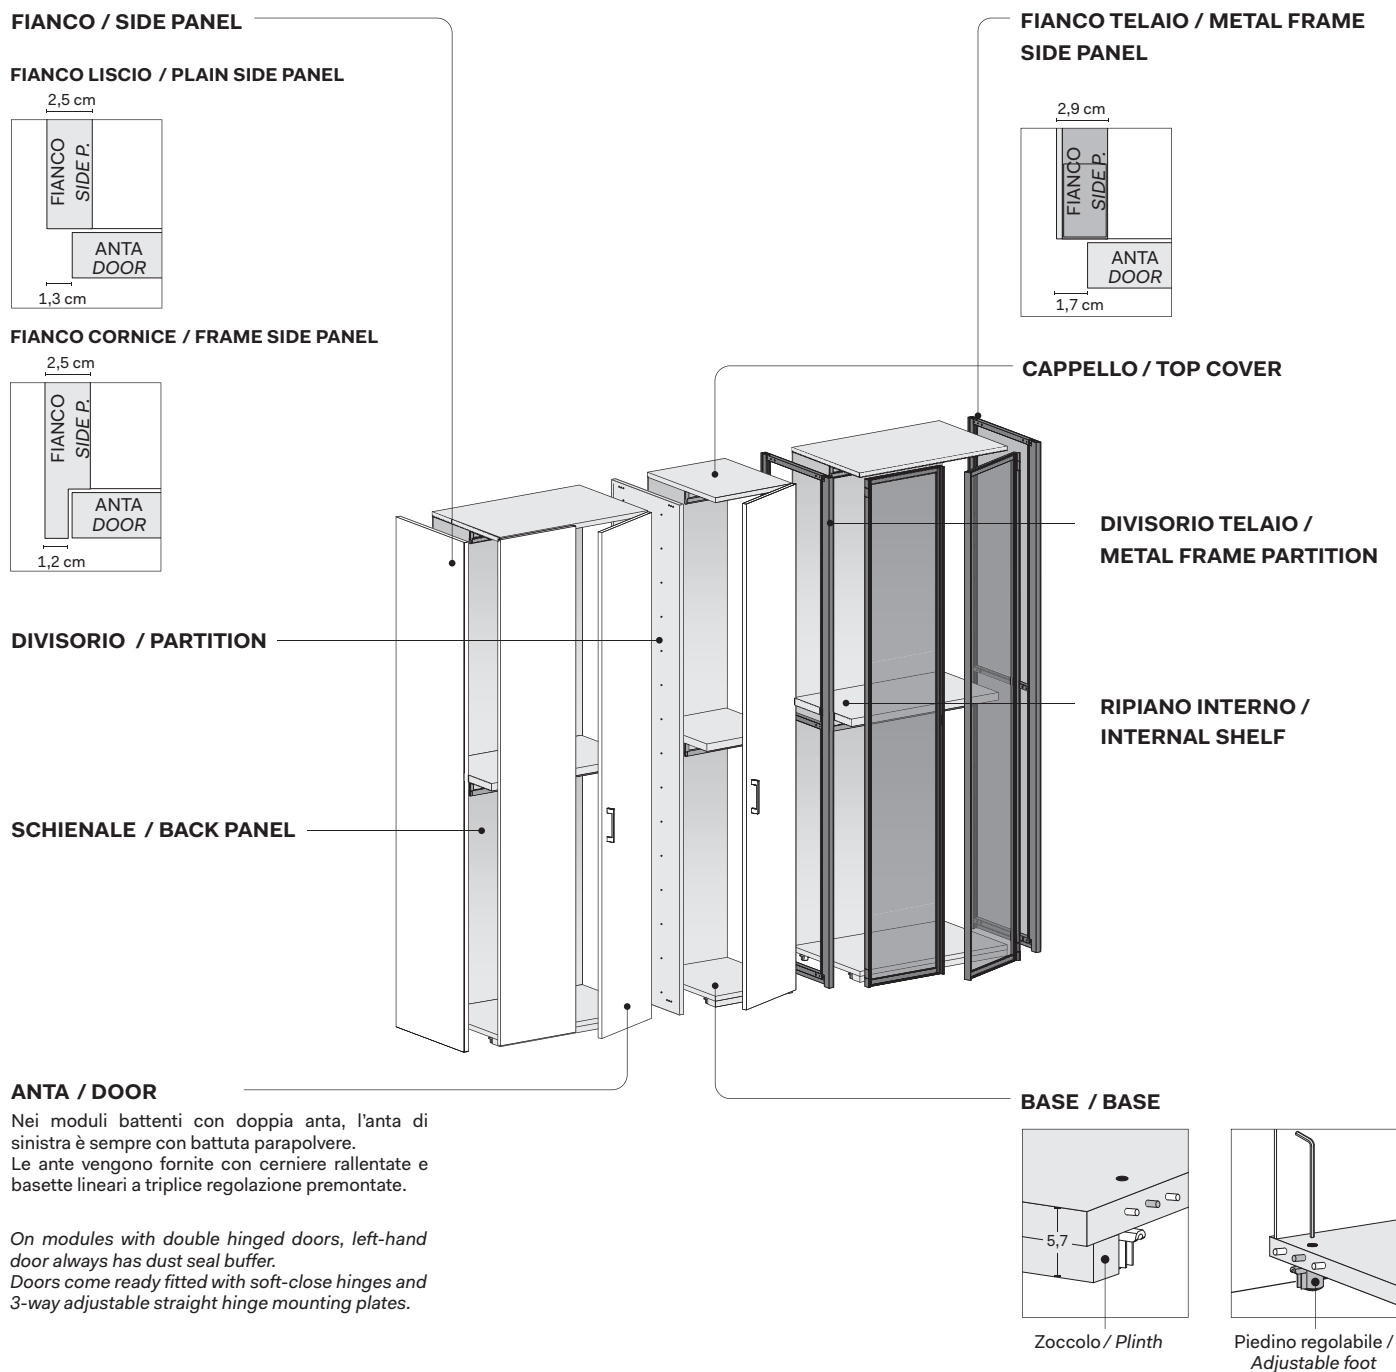

ARMADIO BATTENTE / PIEGHEVOLE HINGED / FOLDING WARDROBE

Nei moduli battenti con doppia anta, l'anta di sinistra è sempre con battuta parapolvere. Le ante vengono fornite con cerniere rallentate e basette lineari a triplice regolazione premontate.

On modules with double hinged doors, left-hand door always has dust seal buffer. Doors come ready fitted with soft-close hinges and 3-way adjustable straight hinge mounting plates.

Note per la sicurezza / Notes on safety

L'apertura contemporanea di tutte le ante (per armadio battente o pieghevole) ad armadio completamente vuoto può causarne il ribaltamento, quindi va previsto tassativamente il fissaggio a muro.

Opening all doors (on wardrobes with hinged or folding doors) at the same time with the wardrobe completely empty may cause it to tip over, hence it must be fastened to the wall without exception.