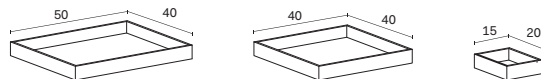

Vassoio estraibile / Pull-out tray

Finitura brunito / Bronze finish

Larghezza / Width
72,5-87,5-97,5-117,5

Porta pantaloni estraibile / Pull-out trouser rack

Finitura brunito / Bronze finish

Larghezza / Width
72,5-87,5-97,5-117,5

Vassoio estraibile / Pull-out tray

Finitura brunito / Bronze finish

Larghezza / Width
72,5-87,5-97,5-117,5

Vassoio estraibile / Pull-out tray

Finitura brunito / Bronze finish

Larghezza / Width
72,5-87,5-97,5-117,5

Vassoi in folding / Mitre-folded trays

In folding sp. 0,8 cm / Mitre-folded 0,8 cm thick

Altezza 5 cm / Height 5 cm

Combinazioni possibili / Possible combinations

Per VASSOIO L. 72,5 cm
/ For TRAY W 72,5 cm

Per VASSOIO L. 87,5 cm
/ For TRAY W 87,5 cm

Per VASSOIO L. 97,5 cm
/ For TRAY W 97,5 cm

Per VASSOIO L. 117,5 cm
/ For TRAY W 117,5 cm

Vaschette interne / Tray inserts

In 03Z Similpelle / In 03Z Leatherette