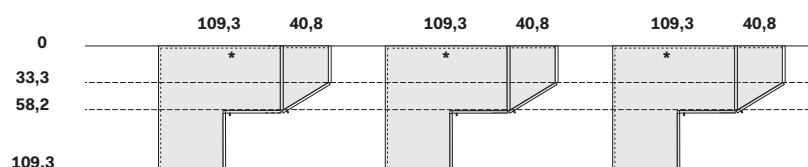

* NON DISPONIBILE PER ANTA VICO / NOT FOR VICO DOOR