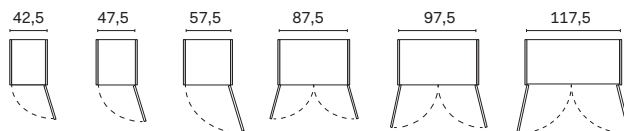

ANTA VICO / VICO DOOR

DIMENSIONI / DIMENSIONS

Altezze / Heights

Larghezze / Widths

Sezione / Section

Profondità armadio / Wardrobe depth

MODULI / MODULES

moduli lineari / straight modules

modulo terminale / end unit

MANIGLIE / HANDLES

Dotata di maniglia incassata nel pannello H. 35 cm.
Non sono possibili altri tipi di maniglia.

*Fitted with 35cm-high handle recessed into panel.
No other handle types are possible.*

Larghezza / Width

42,5-47,5-57,5-72,5-87,5-
97,5-117,5

Larghezza / Width

42,5-47,5-57,5-72,5-87,5-
97,5-117,5

Larghezza / Width

42,5-47,5-57,5-72,5-87,5-
97,5-117,5

Con maniglia GOLA / With GOLA profile

per fianco e divisorio TELAIO / for METAL FRAME side panel and partition