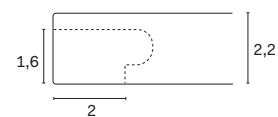

Sezione / Section