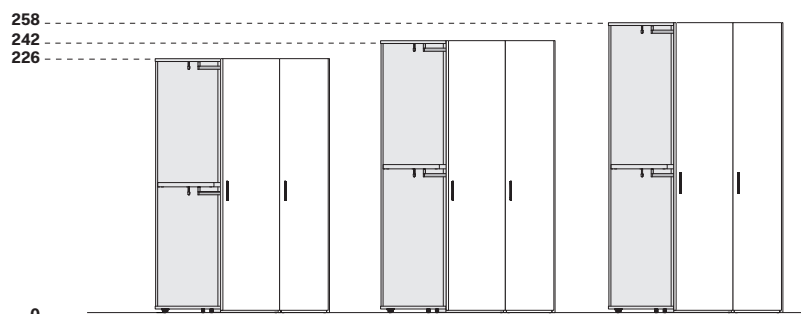

MODULARITÀ / MODULE SIZE

MODULI LINEARI / STRAIGHT MODULES

ALTEZZA / HEIGHT

Altezza comprensiva di piedino regolabile.
Height includes adjustable foot.

PROFONDITÀ SCOCCA / CARCASS DEPTH

La profondità totale varia in funzione del tipo di anta utilizzata.

Total depth varies depending on the type of door used.

* NON DISPONIBILE PER ANTA VICO / NOT FOR VICO DOOR

MODULI ANGOLO E TERMINALI TRAPEZIO / CORNER MODULES AND TRAPEZIUM END UNITS

ALTEZZA / HEIGHT

Altezza comprensiva di piedino regolabile.
Height includes adjustable foot.