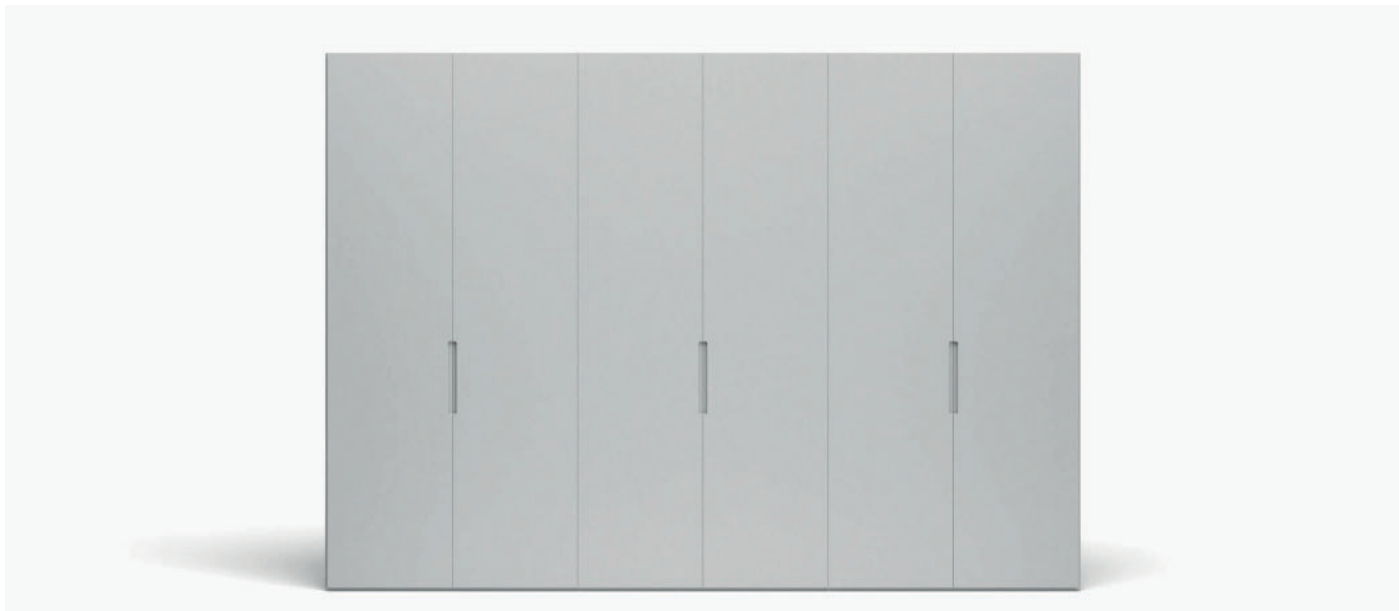

ANTA
BATTENTE
VICO
HINGED DOOR

Vico è un nuovo progetto che espande la gamma degli armadi ad anta battente. È dotato di una maniglia a incasso che ne facilita l'apertura. Per il suo stile discreto e lineare, Vico si abbina con facilità agli armadi Alfa e Gola, con cui è possibile creare spazi da attrezzare con specchi, panche o scrittoi progettati ad hoc. Un modo inedito e funzionale di interpretare l'armadio a parete. Come tutti gli armadi con anta battente, può essere progettato con fianco terminale in vetro e attrezzato all'interno con il divisorio telaio, anche dotato di illuminazione a LED.

Vico is a new design that broadens the hinged door wardrobe range. It features a recessed handle that makes it easy to open. With its understated, linear style, Vico lends itself effortlessly to Alfa and Gola wardrobes that can be used to create spaces you can accessorize with mirrors, benches or desks designed ad hoc. An unprecedented and functional take on the fitted wardrobe. Like all the hinged door wardrobes, it can be designed with a glass end side panel and the interior fitted with the metal frame partition, which also has a LED lighting option.