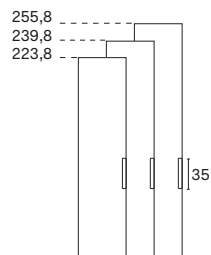

DIMENSIONI / DIMENSIONS

Altezze / Heights