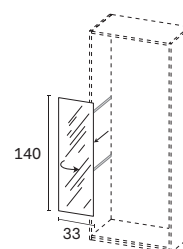

Ripiani in vetro luminosi / Lit glass shelves

Sp. 3,5 cm / 3,5 cm thick
Prof. 48,7 cm / Depth 48,7 cm

Larghezza / Width
57,5-72,5-87,5-97,5-117,5

Con tubo appendiabito /
With hanger rail

Larghezza / Width
57,5-72,5-87,5-97,5-117,5

Larghezza / Width
87,5-97,5-117,5

Porta cravatte estraibile / Pull-out tie organizer

Appendiabiti estraibile P. 36 cm / Pull-out hanging rail D 36 cm

Finitura alluminio satinato / Satin aluminium finish

Specchiera interno anta / Inside door mirror

Specchiera orientabile / Revolving mirror

Attrezzatura estraibile / Pull-out fittings

Vassoio estraibile / Pull-out tray

Finitura brunito / Bronze finish

Larghezza / Width
72,5-87,5-97,5-117,5

Porta pantaloni estraibile / Pull-out trouser rack

Con maniglia standard / With standard handle

Prof. 48,7 cm / Depth 48,7 cm

Altezza / Height

33,8

Anche in prof. 33,7 cm /
Also depth 33,7 cm

Altezza / Height

33,8

Altezza / Height