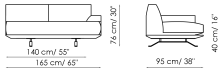

**Data sheet**

**Sofa 250**

Width: 250cm  
Depth: 95cm  
Height: 76cm

**Sofa 190**

Width: 190cm  
Depth: 95cm  
Height: 76cm

**Sofa 220**

Width: 220cm  
Depth: 95cm  
Height: 76cm

**End section sofa 225**

Width: 225cm  
Depth: 95cm  
Height: 76cm

**End section sofa 195**

Width: 195cm  
Depth: 95cm  
Height: 76cm

**End section sofa 165**

Width: 165cm  
Depth: 95cm  
Height: 76cm

**Chaise longue 124x180**

Width: 124cm  
Depth: 180cm  
Height: 76cm

**Chaise longue 109x160**

Width: 109cm  
Depth: 160cm  
Height: 76cm

**Pouf 125x60**

Width: 125cm  
Depth: 60cm  
Height: 40cm

**Pouf 95x60**

Width: 95cm  
Depth: 60cm  
Height: 43cm

**Combination 2**

Width: 250cm  
Depth: 95cm  
Height: 76cm

**Pouf 110x60**

Width: 110cm  
Depth: 60cm  
Height: 40cm

**Combination 1**

Width: 349cm  
Depth: 180cm  
Height: 76cm

**Combination 3**

Width: 334cm  
Depth: 160cm  
Height: 76cm