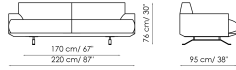

**Data sheet**

**Sofa 250**

Width: 250cm  
Depth: 95cm  
Height: 76cm

**Sofa 190**

Width: 190cm  
Depth: 95cm  
Height: 76cm

**Sofa 220**

Width: 220cm  
Depth: 95cm  
Height: 76cm

**End section sofa 225**

Width: 225cm  
Depth: 95cm  
Height: 76cm

**End section sofa 195**

Width: 195cm  
Depth: 95cm  
Height: 76cm

**End section sofa 165**

Width: 165cm  
Depth: 95cm  
Height: 76cm

**Chaise longue 124x180**

Width: 124cm  
Depth: 180cm  
Height: 76cm

**Chaise longue 109x160**

Width: 109cm  
Depth: 160cm  
Height: 76cm

**Pouf 125x60**

Width: 125cm  
Depth: 60cm  
Height: 40cm

**Pouf 95x60**

Width: 95cm  
Depth: 60cm  
Height: 43cm

**Combination 2**

Width: 250cm  
Depth: 95cm  
Height: 76cm