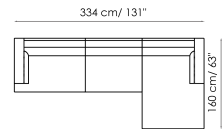

**Data sheet**

**Sofa 250**

Width: 250cm  
Depth: 95cm  
Height: 76cm

**Sofa 190**

Width: 190cm  
Depth: 95cm  
Height: 76cm

**Sofa 220**

Width: 220cm  
Depth: 95cm  
Height: 76cm

**End section sofa 225**

Width: 225cm  
Depth: 95cm  
Height: 76cm

**End section sofa 195**

Width: 195cm  
Depth: 95cm  
Height: 76cm

**End section sofa 165**

Width: 165cm  
Depth: 95cm  
Height: 76cm

**Chaise longue 124x180**

Width: 124cm  
Depth: 180cm  
Height: 76cm

**Chaise longue 109x160**

Width: 109cm  
Depth: 160cm  
Height: 76cm

**Pouf 125x60**

Width: 125cm  
Depth: 60cm  
Height: 40cm

**Pouf 95x60**

Width: 95cm  
Depth: 60cm  
Height: 43cm

**Combination 2**

Width: 250cm  
Depth: 95cm  
Height: 76cm

**Pouf 110x60**

Width: 110cm  
Depth: 60cm  
Height: 40cm

**Combination 1**

Width: 349cm  
Depth: 180cm  
Height: 76cm

**Combination 3**

Width: 334cm  
Depth: 160cm  
Height: 76cm