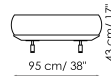

**Data sheet**

**Sofa 250**

Width: 250cm  
Depth: 95cm  
Height: 76cm

**Sofa 190**

Width: 190cm  
Depth: 95cm  
Height: 76cm

**Sofa 220**

Width: 220cm  
Depth: 95cm  
Height: 76cm

**End section sofa 225**

Width: 225cm  
Depth: 95cm  
Height: 76cm

**End section sofa 195**

Width: 195cm  
Depth: 95cm  
Height: 76cm

**End section sofa 165**

Width: 165cm  
Depth: 95cm  
Height: 76cm

**Chaise longue 124x180**

Width: 124cm  
Depth: 180cm  
Height: 76cm

**Chaise longue 109x160**

Width: 109cm  
Depth: 160cm  
Height: 76cm

**Pouf 125x60**

Width: 125cm  
Depth: 60cm  
Height: 40cm

**Pouf 95x60**

Width: 95cm  
Depth: 60cm  
Height: 43cm

**Combination 2**

Width: 250cm  
Depth: 95cm  
Height: 76cm