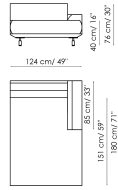

**Data sheet**

**Sofa 250**

Width: 250cm  
Depth: 95cm  
Height: 76cm

**Sofa 190**

Width: 190cm  
Depth: 95cm  
Height: 76cm

**Sofa 220**

Width: 220cm  
Depth: 95cm  
Height: 76cm

**End section sofa 225**

Width: 225cm  
Depth: 95cm  
Height: 76cm

**End section sofa 195**

Width: 195cm  
Depth: 95cm  
Height: 76cm

**End section sofa 165**

Width: 165cm  
Depth: 95cm  
Height: 76cm

**Chaise longue 124x180**

Width: 124cm  
Depth: 180cm  
Height: 76cm

**Chaise longue 109x160**

Width: 109cm  
Depth: 160cm  
Height: 76cm

**Pouf 125x60**

Width: 125cm  
Depth: 60cm  
Height: 40cm

**Pouf 95x60**

Width: 95cm  
Depth: 60cm  
Height: 43cm

**Combination 2**

Width: 250cm  
Depth: 95cm  
Height: 76cm

**Pouf 110x60**

Width: 110cm  
Depth: 60cm  
Height: 40cm

**Combination 1**

Width: 349cm  
Depth: 180cm  
Height: 76cm

**Combination 3**

Width: 334cm  
Depth: 160cm  
Height: 76cm