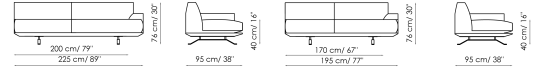

**Data sheet**

**Sofa 250**

Width: 250cm  
Depth: 95cm  
Height: 76cm

**Sofa 190**

Width: 190cm  
Depth: 95cm  
Height: 76cm

**Sofa 220**

Width: 220cm  
Depth: 95cm  
Height: 76cm

**End section sofa 225**

Width: 225cm  
Depth: 95cm  
Height: 76cm

**End section sofa 195**

Width: 195cm  
Depth: 95cm  
Height: 76cm

**End section sofa 165**

Width: 165cm  
Depth: 95cm  
Height: 76cm

**Chaise longue 124x180**

Width: 124cm  
Depth: 180cm  
Height: 76cm

**Chaise longue 109x160**

Width: 109cm  
Depth: 160cm  
Height: 76cm

**Pouf 125x60**

Width: 125cm  
Depth: 60cm  
Height: 40cm

**Pouf 95x60**

Width: 95cm  
Depth: 60cm  
Height: 43cm

**Combination 2**

Width: 250cm  
Depth: 95cm  
Height: 76cm