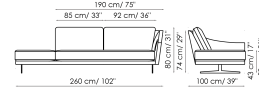

### Corner sofa 250

Width: 250cm  
Depth: 100cm  
Height: 80cm

### Corner sofa 220

Width: 220cm  
Depth: 100cm  
Height: 80cm

### Chaise longue 120x170

Width: 120cm  
Depth: 170cm  
Height: 80cm

### Meridiana 230

Width: 100cm  
Depth: 230cm  
Height: 80cm