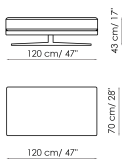

Lumbar cushion 70x30

Width: 70cm
Depth: -cm
Height: 30cm