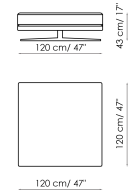

### Corner sofa 220

Width: 220cm  
Depth: 100cm  
Height: 80cm

### Meridiana 230

Width: 100cm  
Depth: 230cm  
Height: 80cm

### Corner

Width: 100cm  
Depth: 100cm  
Height: 80cm

### Meridiana 260

Width: 100cm  
Depth: 260cm  
Height: 80cm