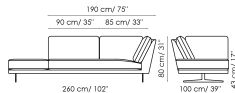

### End section sofa 200

Width: 200cm  
Depth: 100cm  
Height: 80cm

### Corner sofa 220

Width: 220cm  
Depth: 100cm  
Height: 80cm

### Meridiana 230

Width: 100cm  
Depth: 230cm  
Height: 80cm

### Meridiana 260

Width: 100cm  
Depth: 260cm  
Height: 80cm