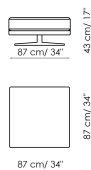

Lumbar cushion 70x30

Width: 70cm
Depth: -cm
Height: 30cm