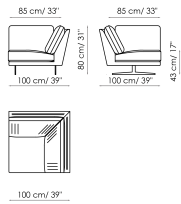

### Corner sofa 250

Width: 250cm  
Depth: 100cm  
Height: 80cm

### End section sofa 200

Width: 200cm  
Depth: 100cm  
Height: 80cm

### Corner sofa 220

Width: 220cm  
Depth: 100cm  
Height: 80cm

### Meridiana 230

Width: 100cm  
Depth: 230cm  
Height: 80cm