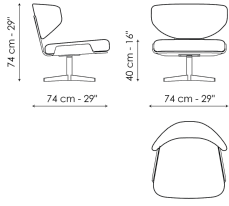

**Data sheet**

Olos  
 Width: 74cm  
 Depth: 74cm  
 Height: 74cm