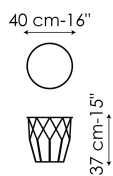

## Data sheet

Arbor 50x37  
 Width: 50cm  
 Depth: 50cm  
 Height: 37cm

Arbor 40  
 Width: 40cm  
 Depth: 40cm  
 Height: 37cm

50 cm-20"

Arbor 50x49  
 Width: 50cm  
 Depth: 50cm  
 Height: 49cm

97 cm-38"

Arbor 97  
 Width: 97cm  
 Depth: 97cm  
 Height: 37cm

117 cm-46"

Arbor 117  
 Width: 117cm  
 Depth: 117cm  
 Height: 27cm

Top