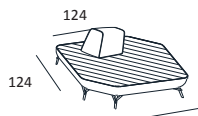

124

3 seater
3 POSTI FISSO

260

2 seater
2 POSTI FISSO

216

Footstool
POUF ANG.

124

124

Hexagonal Corner
ANGOLO ESAG.

124

167

DETTAGLI

Piede in
Metallo

Sfoderabile

Spalliera
con Peso

Rivestimento | pelle / tessuto / sintetico
Comfort seduta | Poliuretano espanso densità 35
Comfort spalliera | Poliuretano espanso
Piedi | Metallo H. 17,5 cm
Seduta | H. 48 cm - P. 124 cm
Braccio |

Coating | leather / fabric / synthetic cover
Seat comfort | Polyurethane density 35
Back comfort | Polyurethane
Feet | Metal H. 17,5 cm
Seat | H. 48 cm - D. 124 cm
Arm |