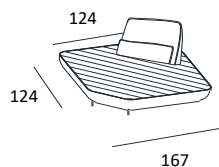

3 seater  
3 POSTI FISSO

2 seater  
2 POSTI FISSO

3 seater RAF/LAF  
3 POSTI 1BR.

2 seater RAF/LAF  
2 POSTI 1BR.

Squared Corner  
ANGOLO Q.

Hexagonal Corner  
ANGOLO ESAG.

Corner Footstool  
POUF ANG.

DETTAGLI

**Rivestimento** | pelle / tessuto / sintetico  
**Comfort seduta** | Poliuretano espanso densità 35  
**Comfort spalliera** | Poliuretano espanso  
**Piedi** | Metallo H. 17,5 cm  
**Seduta** | H. 48 cm - P. 56/100 cm  
**Braccio** | H. 56 cm - P. 40 cm

**Coating** | leather / fabric / synthetic cover  
**Seat comfort** | Polyurethane density 35  
**Back comfort** | Polyurethane  
**Feet** | Metal H. 17,5 cm  
**Seat** | H. 48 cm - D. 56/100 cm  
**Arm** | H. 56 cm - D. 40 cm