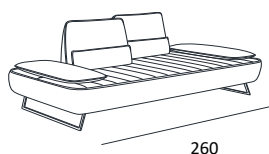

3 seater  
3 POSTI FISSO

2 seater  
2 POSTI FISSO

3 seater RAF/LAF  
3 POSTI 1BR.

2 seater RAF/LAF  
2 POSTI 1BR.

Squared Corner  
ANGOLO Q.

Hexagonal Corner  
ANGOLO ESAG.

Corner Footstool  
POUF ANG.

DETTAGLI

**Rivestimento** | pelle / tessuto / sintetico  
**Comfort seduta** | Poliuretano espanso densità 35  
**Comfort spalliera** | Poliuretano espanso  
**Piedi** | Metallo H. 17,5 cm  
**Seduta** | H. 48 cm - P. 56/100 cm  
**Braccio** | H. 56 cm - P. 40 cm

**Coating** | leather / fabric / synthetic cover  
**Seat comfort** | Polyurethane density 35  
**Back comfort** | Polyurethane  
**Feet** | Metal H. 17,5 cm  
**Seat** | H. 48 cm - D. 56/100 cm  
**Arm** | H. 56 cm - D. 40 cm