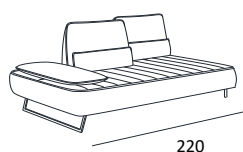

3 seater  
3 POSTI FISSO

2 seater  
2 POSTI FISSO

3 seater RAF/LAF  
3 POSTI 1BR.

2 seater RAF/LAF  
2 POSTI 1BR.

Squared Corner  
ANGOLO Q.

Hexagonal Corner  
ANGOLO ESAG.

Corner Footstool  
POUF ANG.

DETTAGLI

**Rivestimento** | pelle / tessuto / sintetico  
**Comfort seduta** | Poliuretano espanso densità 35  
**Comfort spalliera** | Poliuretano espanso  
**Piedi** | Metallo H. 17,5 cm  
**Seduta** | H. 48 cm - P. 56/100 cm  
**Braccio** | H. 56 cm - P. 40 cm

**Coating** | leather / fabric / synthetic cover  
**Seat comfort** | Polyurethane density 35  
**Back comfort** | Polyurethane  
**Feet** | Metal H. 17,5 cm  
**Seat** | H. 48 cm - D. 56/100 cm  
**Arm** | H. 56 cm - D. 40 cm