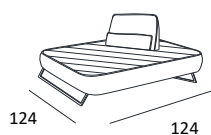

3 seater  
3 POSTI FISSO

2 seater  
2 POSTI FISSO

3 seater RAF/LAF  
3 POSTI 1BR.

2 seater RAF/LAF  
2 POSTI 1BR.

Squared Corner  
ANGOLO Q.

Hexagonal Corner  
ANGOLO ESAG.

Corner Footstool  
POUF ANG.

DETTAGLI

**Rivestimento** | pelle / tessuto / sintetico  
**Comfort seduta** | Poliuretano espanso densità 35  
**Comfort spalliera** | Poliuretano espanso  
**Piedi** | Metallo H. 17,5 cm  
**Seduta** | H. 48 cm - P. 56/100 cm  
**Braccio** | H. 56 cm - P. 40 cm

**Coating** | leather / fabric / synthetic cover  
**Seat comfort** | Polyurethane density 35  
**Back comfort** | Polyurethane  
**Feet** | Metal H. 17,5 cm  
**Seat** | H. 48 cm - D. 56/100 cm  
**Arm** | H. 56 cm - D. 40 cm