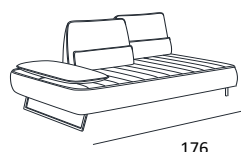

3 seater  
3 POSTI FISSO

2 seater  
2 POSTI FISSO

3 seater RAF/LAF  
3 POSTI 1BR.

2 seater RAF/LAF  
2 POSTI 1BR.

Squared Corner  
ANGOLO Q.

Hexagonal Corner  
ANGOLO ESAG.

Corner Footstool  
POUF ANG.

DETTAGLI

**Rivestimento** | pelle / tessuto / sintetico  
**Comfort seduta** | Poliuretano espanso densità 35  
**Comfort spalliera** | Poliuretano espanso  
**Piedi** | Metallo H. 17,5 cm  
**Seduta** | H. 48 cm - P. 56/100 cm  
**Braccio** | H. 56 cm - P. 40 cm

**Coating** | leather / fabric / synthetic cover  
**Seat comfort** | Polyurethane density 35  
**Back comfort** | Polyurethane  
**Feet** | Metal H. 17,5 cm  
**Seat** | H. 48 cm - D. 56/100 cm  
**Arm** | H. 56 cm - D. 40 cm