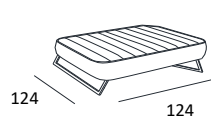

3 seater  
3 POSTI FISSO

2 seater  
2 POSTI FISSO

3 seater RAF/LAF  
3 POSTI 1BR.

2 seater RAF/LAF  
2 POSTI 1BR.

Squared Corner  
ANGOLO Q.

Hexagonal Corner  
ANGOLO ESAG.

Corner Footstool  
POUF ANG.

DETTAGLI

**Rivestimento** | pelle / tessuto / sintetico  
**Comfort seduta** | Poliuretano espanso densità 35  
**Comfort spalliera** | Poliuretano espanso  
**Piedi** | Metallo H. 17,5 cm  
**Seduta** | H. 48 cm - P. 56/100 cm  
**Braccio** | H. 56 cm - P. 40 cm

**Coating** | leather / fabric / synthetic cover  
**Seat comfort** | Polyurethane density 35  
**Back comfort** | Polyurethane  
**Feet** | Metal H. 17,5 cm  
**Seat** | H. 48 cm - D. 56/100 cm  
**Arm** | H. 56 cm - D. 40 cm