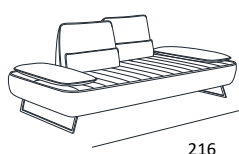

3 seater  
3 POSTI FISSO

2 seater  
2 POSTI FISSO

3 seater RAF/LAF  
3 POSTI 1BR.

2 seater RAF/LAF  
2 POSTI 1BR.

Squared Corner  
ANGOLO Q.

Hexagonal Corner  
ANGOLO ESAG.

Corner Footstool  
POUF ANG.

DETTAGLI

**Rivestimento** | pelle / tessuto / sintetico  
**Comfort seduta** | Poliuretano espanso densità 35  
**Comfort spalliera** | Poliuretano espanso  
**Piedi** | Metallo H. 17,5 cm  
**Seduta** | H. 48 cm - P. 56/100 cm  
**Braccio** | H. 56 cm - P. 40 cm

**Coating** | leather / fabric / synthetic cover  
**Seat comfort** | Polyurethane density 35  
**Back comfort** | Polyurethane  
**Feet** | Metal H. 17,5 cm  
**Seat** | H. 48 cm - D. 56/100 cm  
**Arm** | H. 56 cm - D. 40 cm