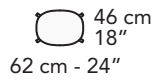

# nicoline

I005 - ISEO

FRONTALE  
FRONT

**1000**

77 cm - 30"

LATERALE  
DEPTH

**8027**

LATERALE  
DEPTH

FRONTALE GIREVOLE  
SWIVEL FRONT

**1360**

77 cm - 30"

LATERALE GIREVOLE  
SWIVEL DEPTH

Regole Generali cosa **NON** fare.  
General rules whhat **NOT** to do.

**NON saltare o tuffarsi sul divano.**  
**DO NOT jump or dive on the sofa**