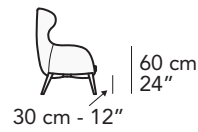

# nicoline

I005 - ISEO

FRONTALE  
FRONT

**1000**

77 cm - 30"

LATERALE  
DEPTH

**8027**

LATERALE  
DEPTH

FRONTALE GIREVOLE  
SWIVEL FRONT

**1360**

77 cm - 30"

LATERALE GIREVOLE  
SWIVEL DEPTH

Regole Generali cosa **NON** fare.  
General rules whhat **NOT** to do.

**NON saltare o tuffarsi sul divano.**  
**DO NOT jump or dive on the sofa**