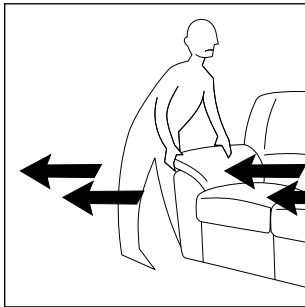

FRONTALE GIREVOLE  
SWIVEL FRONT

**1360**

77 cm - 30"

LATERALE GIREVOLE  
SWIVEL DEPTH

Regole Generali cosa **NON** fare.  
General rules whhat **NOT** to do.

**NON saltare o tuffarsi sul divano.**  
**DO NOT jump or dive on the sofa**

**NON tirare il divano dal bracciolo.**  
**DO NOT move the sofa from the armrest**

**NON giocare con i meccanismi del divano.**  
**DO NOT play with the mechanic of the sofa**

**NON sedersi sui braccioli o sullo schienale**  
**DO NOT sit on the armrest or backrest**