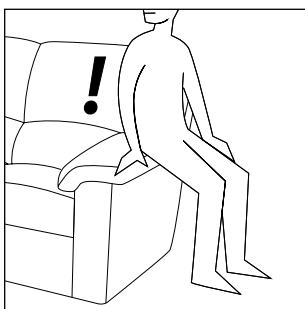

FRONTALE GIREVOLE  
SWIVEL FRONT

**1360**

77 cm - 30"

LATERALE GIREVOLE  
SWIVEL DEPTH

Regole Generali cosa **NON** fare.  
General rules whhat **NOT** to do.

**NON saltare o tuffarsi sul divano.**  
**DO NOT jump or dive on the sofa**

**NON tirare il divano dal bracciolo.**  
**DO NOT move the sofa from the armrest**

**NON giocare con i meccanismi del divano.**  
**DO NOT play with the mechanic of the sofa**

**NON sedersi sui braccioli o sullo schienale**  
**DO NOT sit on the armrest or backrest**