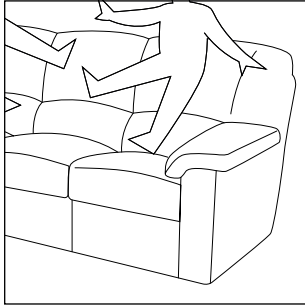

FRONTALE GIREVOLE  
SWIVEL FRONT

**1360**

77 cm - 30"

LATERALE GIREVOLE  
SWIVEL DEPTH

Regole Generali cosa **NON** fare.  
General rules whhat **NOT** to do.

**NON saltare o tuffarsi sul divano.**  
**DO NOT jump or dive on the sofa**

**NON tirare il divano dal bracciolo.**  
**DO NOT move the sofa from the armrest**

**NON giocare con i meccanismi del divano.**  
**DO NOT play with the mechanic of the sofa**

**NON sedersi sui braccioli o sullo schienale**  
**DO NOT sit on the armrest or backrest**