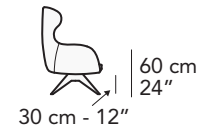

# nicoline

I005 - ISEO

FRONTALE  
FRONT

**1000**

77 cm - 30"

LATERALE  
DEPTH

**8027**

LATERALE  
DEPTH

FRONTALE GIREVOLE  
SWIVEL FRONT

**1360**

77 cm - 30"

LATERALE GIREVOLE  
SWIVEL DEPTH

Regole Generali cosa **NON** fare.  
General rules whhat **NOT** to do.

**NON saltare o tuffarsi sul divano.**  
**DO NOT jump or dive on the sofa**