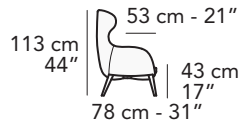

# nicoline

I005 - ISEO

FRONTALE  
FRONT

**1000**

77 cm - 30"

LATERALE  
DEPTH

**8027**

LATERALE  
DEPTH

FRONTALE GIREVOLE  
SWIVEL FRONT

**1360**

77 cm - 30"

LATERALE GIREVOLE  
SWIVEL DEPTH

Regole Generali cosa **NON** fare.  
General rules whhat **NOT** to do.

**NON saltare o tuffarsi sul divano.**  
**DO NOT jump or dive on the sofa**