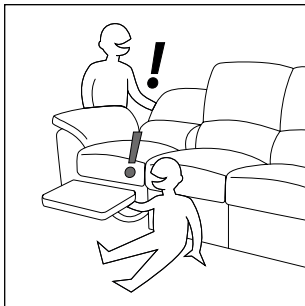

FRONTALE GIREVOLE  
SWIVEL FRONT

**1360**

77 cm - 30"

LATERALE GIREVOLE  
SWIVEL DEPTH

Regole Generali cosa **NON** fare.  
General rules whhat **NOT** to do.

**NON saltare o tuffarsi sul divano.**  
**DO NOT jump or dive on the sofa**

**NON tirare il divano dal bracciolo.**  
**DO NOT move the sofa from the armrest**

**NON giocare con i meccanismi del divano.**  
**DO NOT play with the mechanic of the sofa**

**NON sedersi sui braccioli o sullo schienale**  
**DO NOT sit on the armrest or backrest**