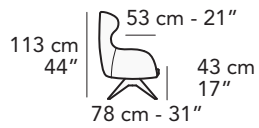

# nicoline

I005 - ISEO

FRONTALE  
FRONT

**1000**

77 cm - 30"

LATERALE  
DEPTH

**8027**

LATERALE  
DEPTH

FRONTALE GIREVOLE  
SWIVEL FRONT

**1360**

77 cm - 30"

LATERALE GIREVOLE  
SWIVEL DEPTH

Regole Generali cosa **NON** fare.  
General rules whhat **NOT** to do.

**NON saltare o tuffarsi sul divano.**  
**DO NOT jump or dive on the sofa**