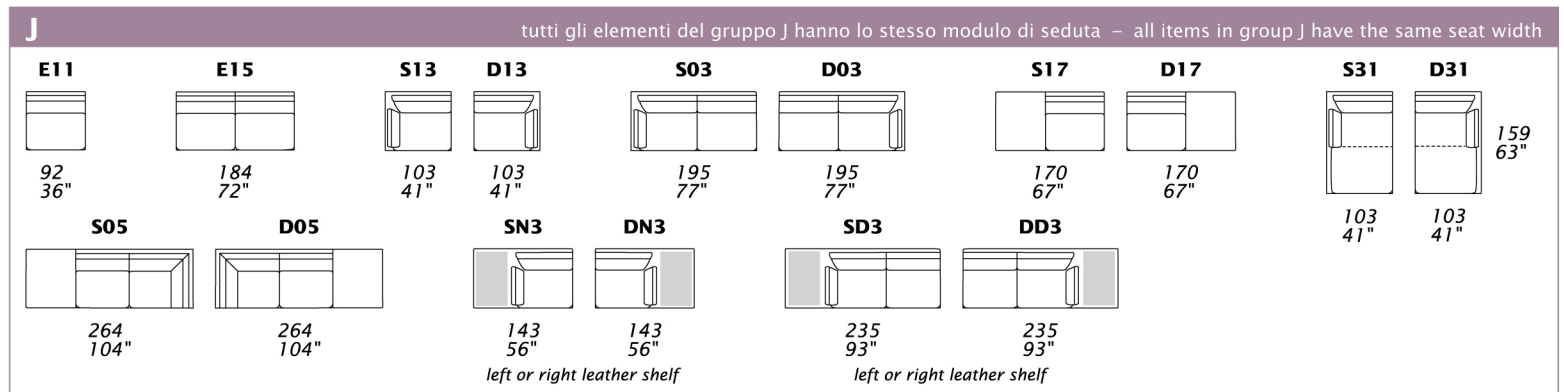

### CARATTERISTICHE STANDARD

- Struttura in legno e multistrato, molleggio seduta con cinghie elastiche.
- Profondità seduta 60 cm.
- Altezza seduta 41 cm.
- Cuscini seduta in poliuretano con materassina in piuma.
- Cuscini schienale in piuma.
- Imbottitura braccioli in poliuretano e memory.
- Piedi, altezza 15 cm, in metallo cromato e verniciato nei colori: RAL 9003, RAL 7044, RAL 3005, RAL 8019, RAL 9005, grigio metallizzato, antracite metallizzato.
- Inserimento letto non possibile.
- Cucitura CUC 515.

### STANDARD FEATURES

- Hard wood frame, seat suspensions in reinforced elastic webbing.
- Seat depth 60 cm - 24".
- Seat height 41 cm - 16".
- Seat cushions in polyurethane covered with feather.
- Back cushions in feather.
- Armrest cushions in polyurethane and memory foam.
- Chrome or painted legs height 15 cm - 6" available in: RAL 9003, RAL 7044, RAL 3005, RAL 8019, RAL 9005, metallic grey, metallic anthracite.
- Folding bed not available.
- Stitching CUC 515.

### NOTE

- Dimensioni: la prima cifra indica i centimetri, la seconda cifra indica i pollici.
- Utilizzando elementi di famiglie diverse (X - J - K) si avranno composizioni con sedute di larghezza diverse tra di loro.
- L'elemento E01 può essere utilizzato indifferentemente con i gruppi X - J - K.
- Per finiture piedi vedi listino personalizzazioni.
- Disponibile su richiesta piedi cromato nero con supplemento ogni elemento.
- Cuscini decorativi in diverse dimensioni e finiture vedi listino accessori.

### NOTES

- Dimensions: the first figure shows sizes in centimeters, the second in inches.
- Mixing above groups (X - J - K) will create sectionals with different seat widths.
- Corner piece E01 is an odd piece and can be used with all above groups X - J - K.
- Please check customizing price list for legs finish.
- Dark chrome legs available upon request with up-charge each element.
- For pillows please check accessories price list.