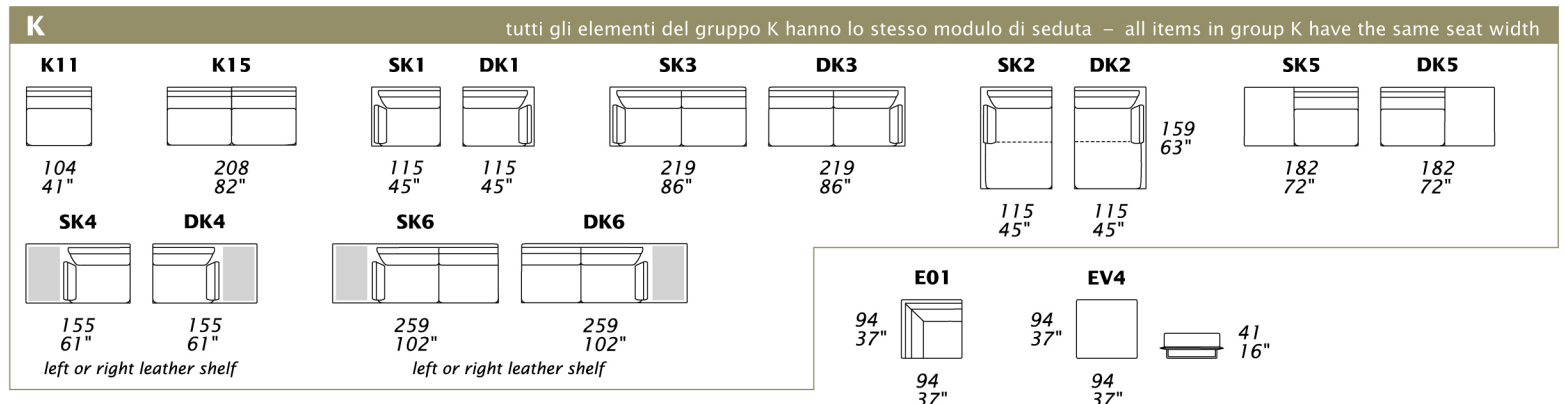

### CARATTERISTICHE STANDARD

- Struttura in legno e multistrato, molleggio seduta con cinghie elastiche.
- Profondità seduta 60 cm.
- Altezza seduta 41 cm.
- Cuscini seduta in poliuretano con materassina in piuma.
- Cuscini schienale in piuma.
- Imbottitura braccioli in poliuretano e memory.
- Piedi, altezza 15 cm, in metallo cromato e verniciato nei colori: RAL 9003, RAL 7044, RAL 3005, RAL 8019, RAL 9005, grigio metallizzato, antracite metallizzato.
- Inserimento letto non possibile.
- Cucitura CUC 515.

### STANDARD FEATURES

- Hard wood frame, seat suspensions in reinforced elastic webbing.
- Seat depth 60 cm - 24".
- Seat height 41 cm - 16".
- Seat cushions in polyurethane covered with feather.
- Back cushions in feather.
- Armrest cushions in polyurethane and memory foam.
- Chrome or painted legs height 15 cm - 6" available in: RAL 9003, RAL 7044, RAL 3005, RAL 8019, RAL 9005, metallic grey, metallic anthracite.
- Folding bed not available.
- Stitching CUC 515.

### NOTE

- Dimensioni: la prima cifra indica i centimetri, la seconda cifra indica i pollici.
- Utilizzando elementi di famiglie diverse (X - J - K) si avranno composizioni con sedute di larghezza diverse tra di loro.
- L'elemento E01 può essere utilizzato indifferentemente con i gruppi X - J - K.
- Per finiture piedi vedi listino personalizzazioni.
- Disponibile su richiesta piedi cromato nero con supplemento ogni elemento.
- Cuscini decorativi in diverse dimensioni e finiture vedi listino accessori.

### NOTES

- Dimensions: the first figure shows sizes in centimeters, the second in inches.
- Mixing above groups (X - J - K) will create sectionals with different seat widths.
- Corner piece E01 is an odd piece and can be used with all above groups X - J - K.
- Please check customizing price list for legs finish.
- Dark chrome legs available upon request with up-charge each element.
- For pillows please check accessories price list.