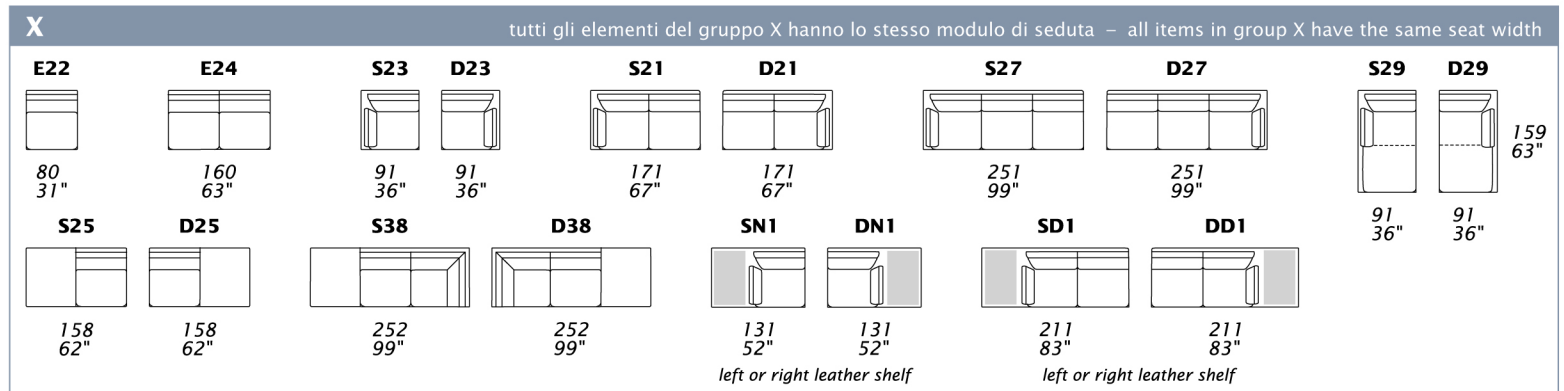

### CARATTERISTICHE STANDARD

- Struttura in legno e multistrato, molleggio seduta con cinghie elastiche.
- Profondità seduta 60 cm.
- Altezza seduta 41 cm.
- Cuscini seduta in poliuretano con materassina in piuma.
- Cuscini schienale in piuma.
- Imbottitura braccioli in poliuretano e memory.
- Piedi, altezza 15 cm, in metallo cromato e verniciato nei colori: RAL 9003, RAL 7044, RAL 3005, RAL 8019, RAL 9005, grigio metallizzato, antracite metallizzato.
- Inserimento letto non possibile.
- Cucitura CUC 515.

### STANDARD FEATURES

- Hard wood frame, seat suspensions in reinforced elastic webbing.
- Seat depth 60 cm - 24".
- Seat height 41 cm - 16".
- Seat cushions in polyurethane covered with feather.
- Back cushions in feather.
- Armrest cushions in polyurethane and memory foam.
- Chrome or painted legs height 15 cm - 6" available in: RAL 9003, RAL 7044, RAL 3005, RAL 8019, RAL 9005, metallic grey, metallic anthracite.
- Folding bed not available.
- Stitching CUC 515.

### NOTE

- Dimensioni: la prima cifra indica i centimetri, la seconda cifra indica i pollici.
- Utilizzando elementi di famiglie diverse (X - J - K) si avranno composizioni con sedute di larghezza diverse tra di loro.
- L'elemento E01 può essere utilizzato indifferentemente con i gruppi X - J - K.
- Per finiture piedi vedi listino personalizzazioni.
- Disponibile su richiesta piedi cromato nero con supplemento ogni elemento.
- Cuscini decorativi in diverse dimensioni e finiture vedi listino accessori.

### NOTES

- Dimensions: the first figure shows sizes in centimeters, the second in inches.
- Mixing above groups (X - J - K) will create sectionals with different seat widths.
- Corner piece E01 is an odd piece and can be used with all above groups X - J - K.
- Please check customizing price list for legs finish.
- Dark chrome legs available upon request with up-charge each element.
- For pillows please check accessories price list.