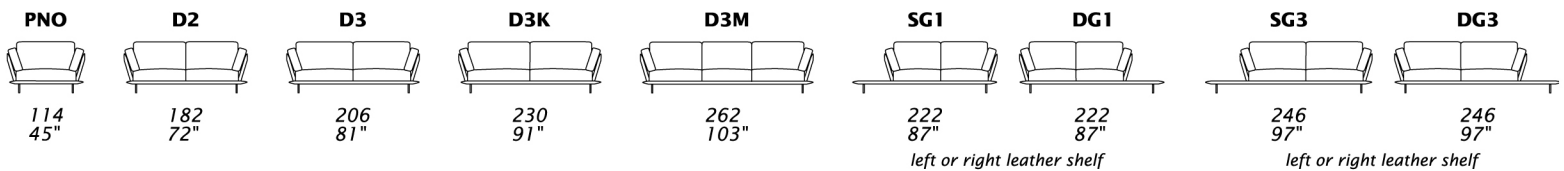

### CARATTERISTICHE STANDARD

- Struttura in legno e multistrato, molleggio seduta con cinghie elastiche.
- Profondità seduta 60 cm.
- Altezza seduta 41 cm.
- Cuscini seduta in poliuretano con materassina in piuma.
- Cuscini schienale in piuma.
- Imbottitura braccioli in poliuretano e memory.
- Piedi, altezza 15 cm, in metallo cromato e verniciato nei colori: RAL 9003, RAL 7044, RAL 3005, RAL 8019, RAL 9005, grigio metallizzato, antracite metallizzato.
- Inserimento letto non possibile.
- Cucitura CUC 515.

### STANDARD FEATURES

- Hard wood frame, seat suspensions in reinforced elastic webbing.
- Seat depth 60 cm - 24".
- Seat height 41 cm - 16".
- Seat cushions in polyurethane covered with feather.
- Back cushions in feather.
- Armrest cushions in polyurethane and memory foam.
- Chrome or painted legs height 15 cm - 6" available in: RAL 9003, RAL 7044, RAL 3005, RAL 8019, RAL 9005, metallic grey, metallic anthracite.
- Folding bed not available.
- Stitching CUC 515.

### NOTE

- Dimensioni: la prima cifra indica i centimetri, la seconda cifra indica i pollici.
- Utilizzando elementi di famiglie diverse (X - J - K) si avranno composizioni con sedute di larghezza diverse tra di loro.
- L'elemento E01 può essere utilizzato indifferentemente con i gruppi X - J - K.
- Per finiture piedi vedi listino personalizzazioni.
- Disponibile su richiesta piedi cromato nero con supplemento ogni elemento.
- Cuscini decorativi in diverse dimensioni e finiture vedi listino accessori.

### NOTES

- Dimensions: the first figure shows sizes in centimeters, the second in inches.
- Mixing above groups (X - J - K) will create sectionals with different seat widths.
- Corner piece E01 is an odd piece and can be used with all above groups X - J - K.
- Please check customizing price list for legs finish.
- Dark chrome legs available upon request with up-charge each element.
- For pillows please check accessories price list.