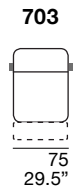

Rembouillage assises : polyuréthane expansé, fiberfill et plume d'oie.

Rembouillage dossiers : polyuréthane expansé, fiberfill et plume d'oie.

Pied : en métal, finition standard verni couleur chrome.

Disponibile aussi avec tête réglable.

S **STESSO MODULO DI SEDUTA**
same seat width / même module d'assise

L **STESSO MODULO DI SEDUTA**
same seat width / même module d'assise

XL **STESSO MODULO DI SEDUTA**
same seat width / même module d'assise