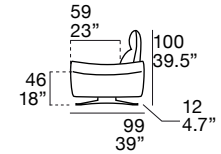

Back padding: expanded polyurethane foam with fiberfill and goose down.

Legs: metal, standard chrome painted finishing.

Available also with manual head-rest.

Structure : bois de sapin avec détails en contreplaqué et plaque en polycarbonate.

S **STESSO MODULO DI SEDUTA**
same seat width / même module d'assise

L **STESSO MODULO DI SEDUTA**
same seat width / même module d'assise

XL **STESSO MODULO DI SEDUTA**
same seat width / même module d'assise