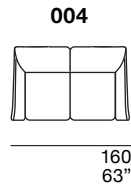

Back padding: expanded polyurethane foam with fiberfill and goose down.

Legs: metal, standard chrome painted finishing.

Available also with manual head-rest.

Structure : bois de sapin avec détails en contreplaqué et plaque en polycarbonate.

S **STESSO MODULO DI SEDUTA**
same seat width / même module d'assise

L **STESSO MODULO DI SEDUTA**
same seat width / même module d'assise

XL **STESSO MODULO DI SEDUTA**
same seat width / même module d'assise