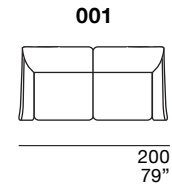

Back padding: expanded polyurethane foam with fiberfill and goose down.

Legs: metal, standard chrome painted finishing.

Available also with manual head-rest.

Structure : bois de sapin avec détails en contreplaqué et plaque en polycarbonate.

S **STESSO MODULO DI SEDUTA**
same seat width / même module d'assise

L **STESSO MODULO DI SEDUTA**
same seat width / même module d'assise

XL **STESSO MODULO DI SEDUTA**
same seat width / même module d'assise