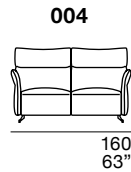

DOLLY 654

0-wall relax

T.C.R.

Top Class Relax

Fusto: legno di abete con particolari in multistrato e placca in policarbonato.

Imbottitura seduta: poliuretano espanso con fiberfill e piuma d'oca.

Imbottitura schienali: poliuretano espanso, fiberfill e piuma d'oca.

Piede: in metallo, finitura standard verniciato col. cromo.

Disponibile anche con appoggiatesta regolabile.

Frame: fir wood with multilayered particles and polycarbonate layer.

Seat padding: expanded polyurethane foam with fiberfill and goose down.

Back padding: expanded polyurethane foam with fiberfill and goose down.

Legs: metal, standard chrome painted finishing.

Available also with manual head-rest.

Structure : bois de sapin avec détails en contreplaqué et plaque en polycarbonate.

Rembouillage assises : polyuréthane expansé, fiberfill et plume d'oie.

Rembouillage dossiers : polyuréthane expansé, fiberfill et plume d'oie.

Pied : en métal, finition standard verni couleur chrome.

Disponibile aussi avec tête réglable.

S **STESSO MODULO DI SEDUTA**
same seat width / même module d'assise

L **STESSO MODULO DI SEDUTA**
same seat width / même module d'assise

XL **STESSO MODULO DI SEDUTA**
same seat width / même module d'assise

ELEMENTI UNIVERSALI
freely combinable elements / éléments librement combinables