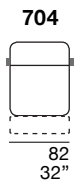

Rembouillage assises : polyuréthane expansé, fiberfill et plume d'oie.

Rembouillage dossiers : polyuréthane expansé, fiberfill et plume d'oie.

Pied : en métal, finition standard verni couleur chrome.

Disponibile aussi avec tête réglable.

S **STESSO MODULO DI SEDUTA**
same seat width / même module d'assise

L **STESSO MODULO DI SEDUTA**
same seat width / même module d'assise

XL **STESSO MODULO DI SEDUTA**
same seat width / même module d'assise