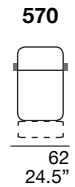

Rembouillage assises : polyuréthane expansé, fiberfill et plume d'oie.

Rembouillage dossiers : polyuréthane expansé, fiberfill et plume d'oie.

Pied : en métal, finition standard verni couleur chrome.

Disponibile aussi avec tête réglable.

S **STESSO MODULO DI SEDUTA**
same seat width / même module d'assise

L **STESSO MODULO DI SEDUTA**
same seat width / même module d'assise

XL **STESSO MODULO DI SEDUTA**
same seat width / même module d'assise