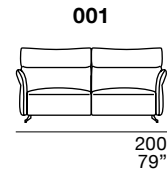

DOLLY 654

0-wall relax

T.C.R.

Top Class Relax

Fusto: legno di abete con particolari in multistrato e placca in policarbonato.

Imbottitura seduta: poliuretano espanso con fiberfill e piuma d'oca.

Imbottitura schienali: poliuretano espanso, fiberfill e piuma d'oca.

Piede: in metallo, finitura standard verniciato col. cromo.

Disponibile anche con appoggiatesta regolabile.

Frame: fir wood with multilayered particles and polycarbonate layer.

Seat padding: expanded polyurethane foam with fiberfill and goose down.

Back padding: expanded polyurethane foam with fiberfill and goose down.

Legs: metal, standard chrome painted finishing.

Available also with manual head-rest.

Structure : bois de sapin avec détails en contreplaqué et plaque en polycarbonate.

Rembouillage assises : polyuréthane expansé, fiberfill et plume d'oie.

Rembouillage dossiers : polyuréthane expansé, fiberfill et plume d'oie.

Pied : en métal, finition standard verni couleur chrome.

Disponibile aussi avec tête réglable.

S **STESSO MODULO DI SEDUTA**
same seat width / même module d'assise

L **STESSO MODULO DI SEDUTA**
same seat width / même module d'assise

XL **STESSO MODULO DI SEDUTA**
same seat width / même module d'assise

ELEMENTI UNIVERSALI
freely combinable elements / éléments librement combinables