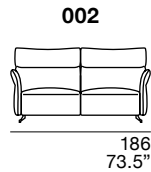

Back padding: expanded polyurethane foam with fiberfill and goose down.

Legs: metal, standard chrome painted finishing.

Available also with manual head-rest.

Structure : bois de sapin avec détails en contreplaqué et plaque en polycarbonate.

S **STESSO MODULO DI SEDUTA**
same seat width / même module d'assise

L **STESSO MODULO DI SEDUTA**
same seat width / même module d'assise

XL **STESSO MODULO DI SEDUTA**
same seat width / même module d'assise