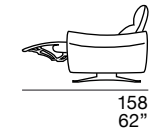

DOLLY 654

0-wall relax

T.C.R.

Top Class Relax

Fusto: legno di abete con particolari in multistrato e placca in policarbonato.

Imbottitura seduta: poliuretano espanso con fiberfill e piuma d'oca.

Imbottitura schienali: poliuretano espanso, fiberfill e piuma d'oca.

Piede: in metallo, finitura standard verniciato col. cromo.

Disponibile anche con appoggiatesta regolabile.

Frame: fir wood with multilayered particles and polycarbonate layer.

Seat padding: expanded polyurethane foam with fiberfill and goose down.

Back padding: expanded polyurethane foam with fiberfill and goose down.

Legs: metal, standard chrome painted finishing.

Available also with manual head-rest.

Structure : bois de sapin avec détails en contreplaqué et plaque en polycarbonate.

Rembouillage assises : polyuréthane expansé, fiberfill et plume d'oie.

Rembouillage dossiers : polyuréthane expansé, fiberfill et plume d'oie.

Pied : en métal, finition standard verni couleur chrome.

Disponibile aussi avec tête réglable.

S **STESSO MODULO DI SEDUTA**
same seat width / même module d'assise

L **STESSO MODULO DI SEDUTA**
same seat width / même module d'assise

XL **STESSO MODULO DI SEDUTA**
same seat width / même module d'assise

ELEMENTI UNIVERSALI
freely combinable elements / éléments librement combinables